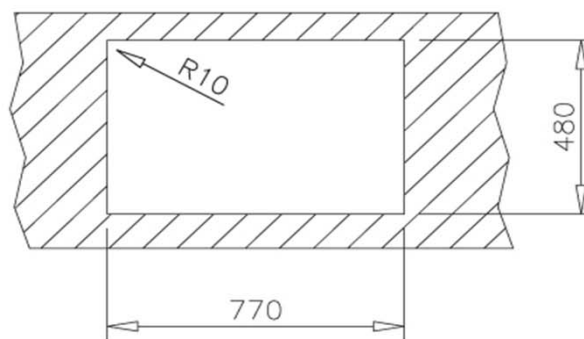

Universo 79 1C 1E

teka
KÜCHENTECHNIK

- » Material: Acero Inoxidable AISI-304 (18/10)
- » Dimensiones Lavaplatos: 790 x 500 mm.
- » Dimensiones Cubeta: 340 x 400 x 155 mm.
- » Profundidad cubeta: 155 mm.
- » Instalación: Empotrado
- » Accesorios: Válvula 3 1/2" + Rebalse redondo.
- » Opción de modelo Reversible / Izquierdo / Derecho.
- » Espesor de acero: 0,7 mm.
- » Espumado automático pre-instalado (Estanqueidad)
- » Sello CE - Producto cumple Norma Europea EN-13310

Incluye Sifón
+ Fittings Salva
Espacio y
Toma de
Lavavajillas

Diagrama de instalación

Accesorios incluidos

Válvula 3 1/2"
Con rebalse en la cubeta

Sifón
Fitting Salva espacio / T Lavavajilla
Salida en curva para ahorra espacio

Códigos de producto

10120035 Reversible

Códigos EAN

8421152034781