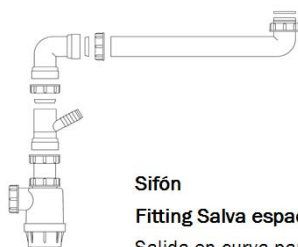

Universo 79 1C 1E

teka
KÜCHENTECHNIK

- » Material: Acero Inoxidable AISI-304 (18/10)
- » Dimensiones Lavaplatos: 790 x 500 mm.
- » Dimensiones Cubeta: 340 x 400 x 155 mm.
- » Profundidad cubeta: 155 mm.
- » Instalación: Empotrado
- » Accesorios: Válvula 3 1/2" + Rebalse redondo.
- » Opción de modelo Reversible / Izquierdo / Derecho.
- » Espesor de acero: 0,7 mm.
- » Espumado automático pre-instalado (Estanqueidad)
- » Sello CE - Producto cumple Norma Europea EN-13310

Incluye Sifón
+ Fittings Salva
Espacio y
Toma de
Lavavajillas

Diagrama de instalación

Accesorios incluidos

Válvula 3 1/2"
Con rebalse en la cubeta

Sifón
Fitting Salva espacio / T Lavavajilla
Salida en curva para ahorra espacio