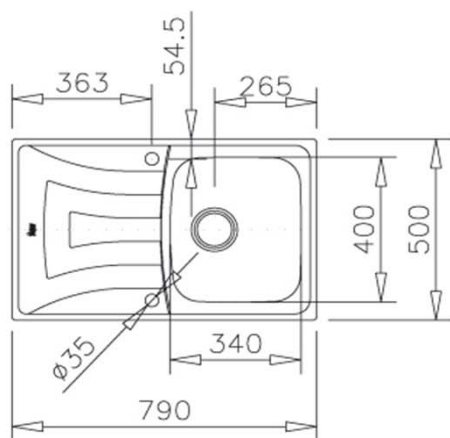

Universo 79 1C 1E

teka
KÜCHENTECHNIK

- » Material: Acero Inoxidable AISI-304 (18/10)
- » Dimensiones Lavaplatos: 790 x 500 mm.
- » Dimensiones Cubeta: 340 x 400 x 155 mm.
- » Profundidad cubeta: 155 mm.
- » Instalación: Empotrado
- » Accesorios: Válvula 3 1/2" + Rebalse redondo.
- » Opción de modelo Reversible / Izquierdo / Derecho.
- » Espesor de acero: 0,7 mm.
- » Espumado automático pre-instalado (Estanqueidad)
- » Sello CE - Producto cumple Norma Europea EN-13310

Incluye Sifón
+ Fittings Salva
Espacio y
Toma de
Lavavajillas

Diagrama de instalación

Accesorios incluidos

Válvula 3 1/2"
Con rebalse en la cubeta

Sifón
Fitting Salva espacio / T Lavavajilla
Salida en curva para ahorra espacio

Códigos de producto

10120035 Reversible

Códigos EAN

8421152034781