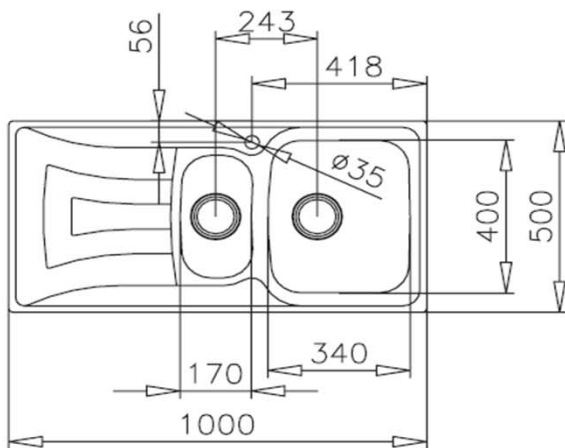

Universo 1½C 1E

Teka
KUCHENTECHNIK

- » Material: Acero Inoxidable AISI-304 (18/10)
- » Dimensiones Lavaplatos: 1000 x 500 mm.
- » Dimensiones Cubeta: 340 x 400 x 155 mm.
- » Profundidad cubeta: 160 / 95 mm.
- » Instalación: Empotrado
- » **Accesorios: 2 Válvulas 3 1/2" + Rebalse redondo +Sifón**
- » Opción de modelo Reversible / Izquierdo / Derecho.
- » Espesor de acero: 0,7 mm.
- » Espumado automático pre-instalado (Estanqueidad)
- » Sello CE - Producto cumple Norma Europea EN-13310

Incluye:

**Sifón
+ Fittings y
Toma de
Lavavajillas.**

Diagrama de instalación

Accesorios incluidos

2 Válvula 3 1/2"
Una con rebalse en la cubeta

Sifón, Fitting y T para Lavavajilla
Especial para lavaplatos de cubetas y media

Códigos de producto

10120015 Reversible

Códigos EAN

8421152034118