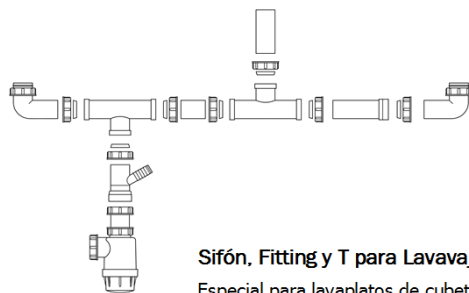

Universo 1½C 1E

Teka
KUCHENTECHNIK

- » Material: Acero Inoxidable AISI-304 (18/10)
- » Dimensiones Lavaplatos: 1000 x 500 mm.
- » Dimensiones Cubeta: 340 x 400 x 155 mm.
- » Profundidad cubeta: 160 / 95 mm.
- » Instalación: Empotrado
- » **Accesorios: 2 Válvulas 3 1/2" + Rebalse redondo +Sifón**
- » Opción de modelo Reversible / Izquierdo / Derecho.
- » Espesor de acero: 0,7 mm.
- » Espumado automático pre-instalado (Estanqueidad)
- » Sello CE - Producto cumple Norma Europea EN-13310

Incluye:

**Sifón
+ Fittings y
Toma de
Lavavajillas.**

Diagrama de instalación

Accesorios incluidos

2 Válvula 3 1/2"
Una con rebalse en la cubeta

Sifón, Fitting y T para Lavavajilla
Especial para lavaplatos de cubetas y media

Códigos de producto

10120015 Reversible

Códigos EAN

8421152034118