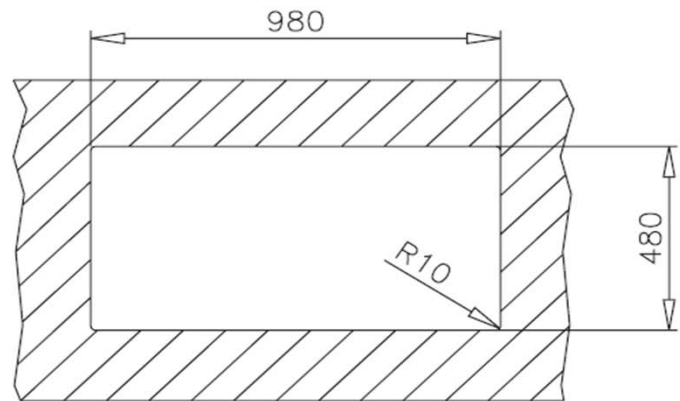

Universo 1½C 1E

Teka
KUCHENTECHNIK

- » Material: Acero Inoxidable AISI-304 (18/10)
- » Dimensiones Lavaplatos: 1000 x 500 mm.
- » Dimensiones Cubeta: 340 x 400 x 155 mm.
- » Profundidad cubeta: 160 / 95 mm.
- » Instalación: Empotrado
- » **Accesorios: 2 Válvulas 3 1/2" + Rebalse redondo +Sifón**
- » Opción de modelo Reversible / Izquierdo / Derecho.
- » Espesor de acero: 0,7 mm.
- » Espumado automático pre-instalado (Estanqueidad)
- » Sello CE - Producto cumple Norma Europea EN-13310

Incluye:

**Sifón
+ Fittings y
Toma de
Lavavajillas.**

Diagrama de instalación

Accesorios incluidos

2 Válvula 3 1/2"
Una con rebalse en la cubeta

Sifón, Fitting y T para Lavavajilla
Especial para lavaplatos de cubetas y media

Códigos de producto

10120015 Reversible

Códigos EAN

8421152034118