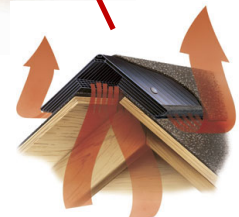

CUMBRERA DE VENTILACIÓN