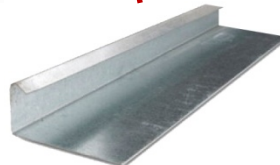

Está compuesta por asfalto de alta calidad, logrando producir tejas de mono capa sobre un manto de fibra de vidrio. Recubierta de gránulos de basalto de diversos matices los que aportan profundidad y dimensión a la textura dando un aspecto increíble.

## COLORES

NEGRO

ARENA

CAFÉ

VERDE

ROJO

Para asegurar una completa satisfacción, realice la selección final de color tras observar varias tejas en tamaño completo y ver una muestra del producto instalado en una vivienda. Las muestras de color y fotografías mostradas en línea, en los folletos no reflejan exactamente el color de las tejas, ni representan la gama completa de la mezcla de color ni el impacto de la luz solar.

## ASOCIADOS

FIELTRO ASFALTICO

BARRERA HIDROFUGA  
TYPRO

PERFIL CORTA GOTERA

CUMBRERA DE VENTILACIÓN

El Totoral N°500, Loteo Buenaventura, Quilicura.  
(56) 2 24104600  
contacto@empresasryr.cl

[www.empresasryr.cl](http://www.empresasryr.cl)