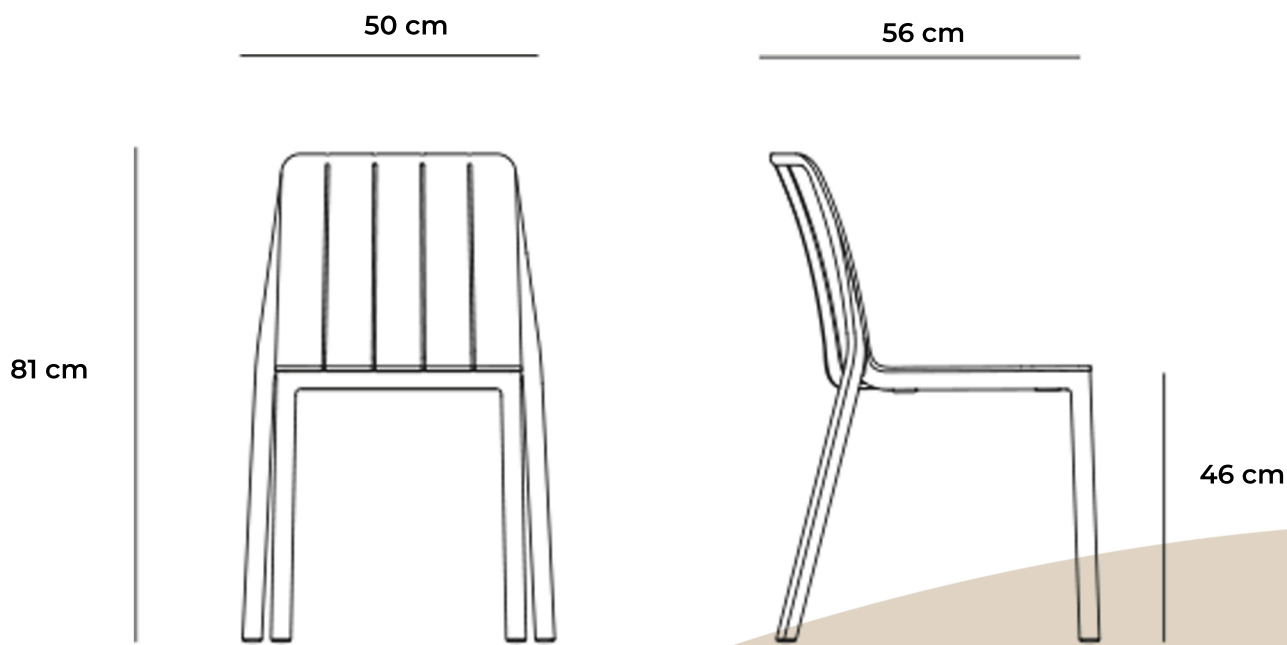

Silla Tiberina

4,3

Apilables

Producto probado
de acuerdo con Catas

Material: polipropileno fiberglass* tratado anti-UV y teñido en masa.
Efecto mate. Con tapones antideslizantes. Resina reciclable

Grafito

Tortora

Corda

regeneration

Terra*

* En la versión color Terra la silla es de polipropileno fiberglass REGENERADO.
El polipropileno fiberglass regenerado puede sufrir variaciones de color debido al uso de material reciclado.