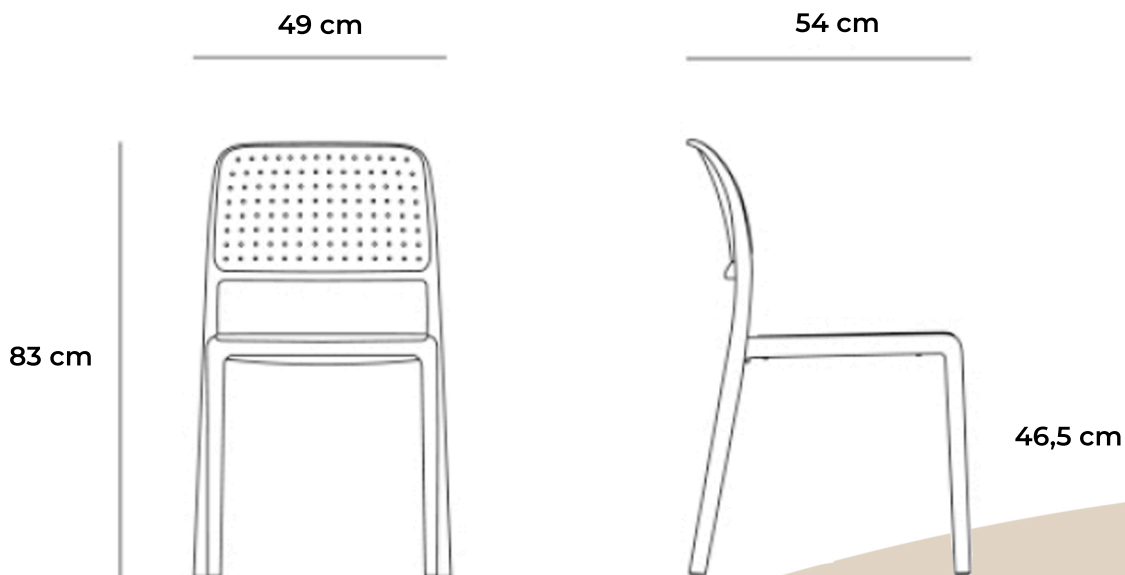

# Silla Bora

3,7

Apilables

Producto probado  
de acuerdo con Catas

**Material:** Silla monobloco sin brazos. Material: polipropileno fiberglass tratado anti-UV y teñido en masa. Efecto mate. Con tapones antideslizantes. Resina reciclable.