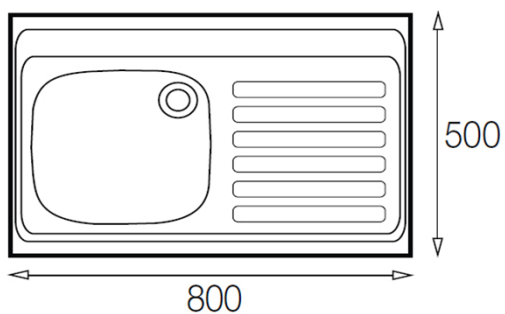

80 x 50 1C 1E

Teka
KÜCHENTECHNIK

- » Material: Acero Inoxidable AISI-304 (18/10)
- » Dimensiones Lavaplatos: 800 x 500 mm.
- » Dimensiones Cubeta: 340 x 370 x 155 mm.
- » Profundidad cubeta: 155 mm.
- » Instalación: Sobreponer
- » Accesorios: Válvula 1 1/2" + Rebalse redondo.
- » **Opción de modelo: Para grifo de combinación / Monoblock**
- » Espesor de acero: 0,6 mm.
- » Producto fabricado en México

Diagrama de instalación

Accesorios incluidos

1 Válvula 1 1/2"
Con rebalse en la cubeta

Códigos de producto (Combinación/Monoblock)

40136201 (Der 1Ø)
40136202 (Der 2Ø)
40136211 (Izq 1Ø)
40136212 (Izq 2Ø)

Código EAN