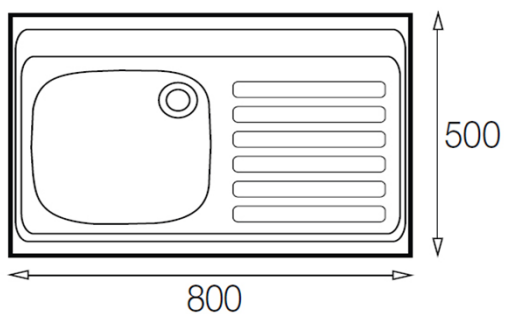

80 x 50 1C 1E

- » Material: Acero Inoxidable AISI-201
- » Dimensiones Lavaplatos: 800 x 500 mm.
- » Dimensiones Cubeta: 340 x 370 x 155 mm.
- » Profundidad cubeta: 155 mm.
- » Instalación: Sobreponer
- » Accesorios: Válvula 1 1/2" + Rebalse redondo.
- » **Opción de modelo: Para grifo de combinación / Monoblock**
- » Espesor de acero: 0,6 mm.
- » Producto fabricado en México

Diagrama de instalación

Accesorios incluidos

1 Válvula 1 1/2"
Con rebalse en la cubeta

Códigos de producto (Combinación/Monoblock)

85613121103 (Der 1Ø)
85613221103 (Der 2Ø)
85513121103 (Izq 1Ø)
85513221103 (Izq 2Ø)