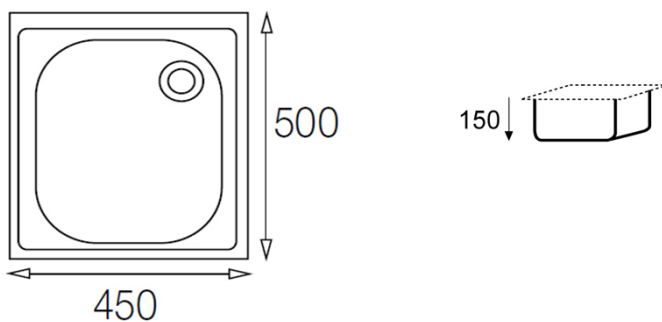

45 x 50 1C

- » Material: Acero Inoxidable AISI-304 (18/10)
- » Dimensiones Lavaplatos: 450 x 500 mm.
- » Dimensiones Cubeta: 340 x 370 x 155 mm.
- » Profundidad cubeta: 150 mm.
- » Instalación: Sobreponer
- » Accesorios: Válvula 1 1/2" + Rebalse redondo.
- » Insonorizante
- » Espesor de acero: 0,7 mm.
- » Producto fabricado en España

Diagrama de instalación

Accesorios incluidos

1 Válvula 1 1/2"
Con rebalse en la cubeta

Códigos de producto

10101003

Código EAN

8421152010037