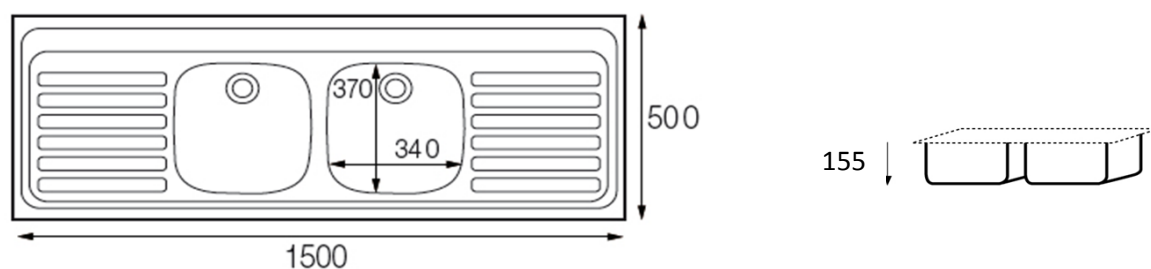

1500 x 500 2C 2E

- » Material: Acero Inoxidable AISI-304 (18/10)
- » Dimensiones Lavaplatos: 1.500 x 500 mm.
- » Dimensiones Cubeta: 340 x 370 x 155 mm.
- » Profundidad cubeta: 155 mm.
- » Instalación: Sobreponer
- » Accesorios: Válvula 1 1/2" + Rebalse redondo.
- » **Opción de modelo: Para grifo combinación / Monoblock**
- » Espesor de acero: 0,7 mm.
- » Producto fabricado en España

Diagrama de instalación

Accesorios incluidos

2 Válvula 1 1/2"
Una con rebalse en la cubeta

Códigos de producto

10101194 (0Ø)
11101194 (1Ø)
12101194 (2Ø)

Código EAN

8421152011942