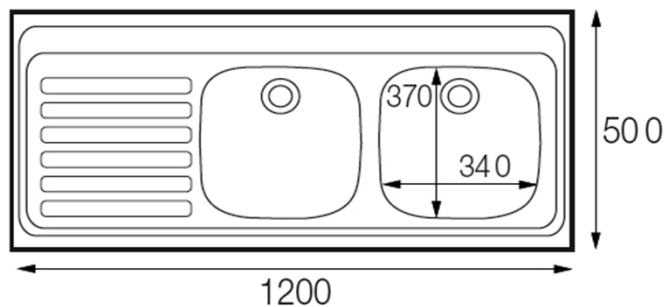

1200 x 500 2C 1E

- » Material: Acero Inoxidable AISI-304 (18/10)
- » Dimensiones Lavaplatos: 1.200 x 500 mm.
- » Dimensiones Cubeta: 340 x 370 x 155 mm.
- » Profundidad cubeta: 155 mm.
- » Instalación: Sobreponer
- » Accesorios: Válvula 1 1/2" + Rebalse redondo.
- » **Opción de modelo: Para grifo de combinación / Monoblock**
- » Espesor de acero: 0,7 mm.
- » Producto fabricado en México

Diagrama de instalación

Accesorios incluidos

2 Válvula 1 1/2"
Una con rebalse en la cubeta

Códigos de producto (Monoblock)

11101138 (Der) Monoblock
11101140 (Izq) Monoblock
12101138 (Der) Combinación
12101140 (Izq) Combinación