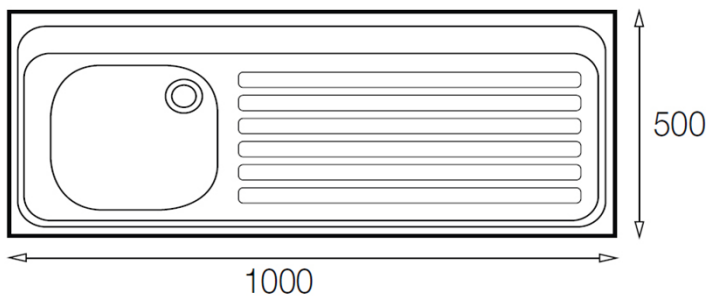

100 x 50 1C 1E

- » Material: Acero Inoxidable AISI-201
- » Dimensiones Lavaplatos: 1.000 x 500 mm.
- » Dimensiones Cubeta: 340 x 370 x 155 mm.
- » Profundidad cubeta: 155 mm.
- » Instalación: Sobreponer
- » Accesorios: Válvula 1 1/2" + Rebalse redondo.
- » **Opción de modelo: Para grifo de combinación / Monoblock**
- » Espesor de acero: 0,6 mm.
- » Producto fabricado en México

Diagrama de instalación

Accesorios incluidos

1 Válvula 1 1/2"
Con rebalse en la cubeta

Códigos de producto (Combinación/Monoblock)

88113121104 (Der 1Ø)
88113221104 (Der 2Ø)
88013121104 (Izq 1Ø)
88013221104 (Izq 2Ø)