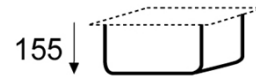

100 x 50 1C 1E

- » Material: Acero Inoxidable AISI-201
- » Dimensiones Lavaplatos: 1.000 x 500 mm.
- » Dimensiones Cubeta: 340 x 370 x 155 mm.
- » Profundidad cubeta: 155 mm.
- » Instalación: Sobreponer
- » Accesorios: Válvula 1 1/2" + Rebalse redondo.
- » **Opción de modelo: Para grifo de combinación / Monoblock**
- » Espesor de acero: 0,6 mm.
- » Producto fabricado en México

Diagrama de instalación

Accesorios incluidos

1 Válvula 1 1/2"
Con rebalse en la cubeta

Códigos de producto (Combinación/Monoblock)

88113121104 (Der 1Ø)
88113221104 (Der 2Ø)
88013121104 (Izq 1Ø)
88013221104 (Izq 2Ø)