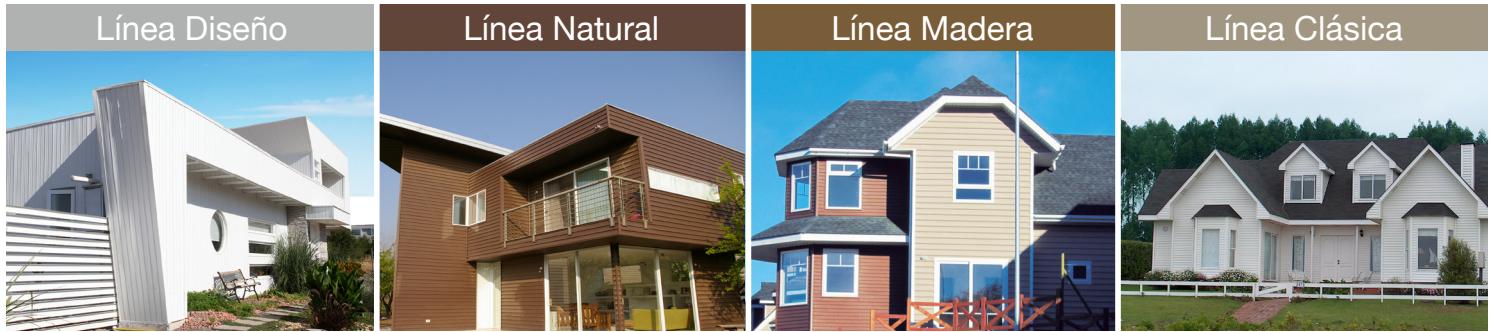

# SIDING

Reciclable

Retarda la combustión

20 años de garantía

Revestimiento con estilo para fachadas con identidad

## ✓ Descripción

*Siding DVP es un completo sistema de revestimiento exterior, fabricado en PVC de alta tecnología. Entrega una excelente apariencia y está diseñado para durar en el tiempo. A continuación presentamos las cuatro líneas de Siding que DVP ofrece para ti.*

## ✓ Línea Diseño

Terminación vertical para un estilo vanguardista y estético.