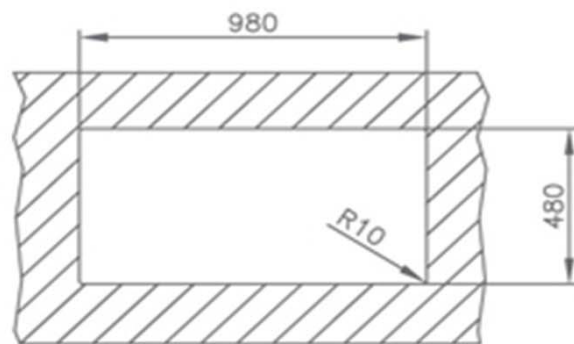

Premium 1½C 1E

Teka
KÜCHENTECHNIK

- » Material: Acero Inoxidable AISI-304 (18/10)
- » Dimensiones Lavaplatos: 1000 x 500 mm.
- » Dimensiones Cubetas: 400 x 340 / 270 x 180 mm.
- » Profundidad cubeta: 200 / 135 mm.
- » Instalación: Empotrado
- » Accesorios: Válvula 3 1/2" Autom. + Rebalse redondo + Tabla de cortar + Colador de acero Inox.
- » Opción de modelo Reversible / Izquierdo / Derecho.
- » Incluye completo sistema de Fittings y Sifón.
- » Espesor de acero: 0,8 mm.
- » Espumado automático pre-instalado (Estanqueidad)
- » Sello CE - Producto cumple Norma Europea EN-13310

Incluye:

Sifón
+ Fittings y
Toma de
Lavavajillas.

Diagrama de instalación

Accesorios incluidos

Válvula 3 1/2"

Con rebalse

Tabla de Cortar

De Cristal templado

Colador Inox

Sifón, Fitting y T para Lavavajilla

Códigos de producto

12128010

Reversible

Códigos EAN

8421152084625