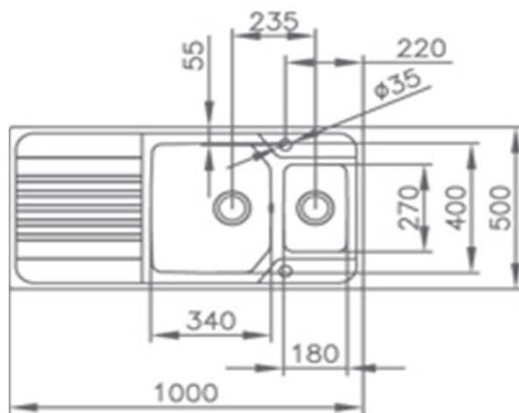

Premium 1½C 1E

Teka
KÜCHENTECHNIK

- » Material: Acero Inoxidable AISI-304 (18/10)
- » Dimensiones Lavaplatos: 1000 x 500 mm.
- » Dimensiones Cubetas: 400 x 340 / 270 x 180 mm.
- » Profundidad cubeta: 200 / 135 mm.
- » Instalación: Empotrado
- » Accesorios: Válvula 3 1/2" Autom. + Rebalse redondo + Tabla de cortar + Colador de acero Inox.
- » Opción de modelo Reversible / Izquierdo / Derecho.
- » Incluye completo sistema de Fittings y Sifón.
- » Espesor de acero: 0,8 mm.
- » Espumado automático pre-instalado (Estanqueidad)
- » Sello CE - Producto cumple Norma Europea EN-13310

Incluye:

Sifón
+ Fittings y
Toma de
Lavavajillas.

Diagrama de instalación

Accesorios incluidos

Válvula 3 1/2"

Con rebalse

Tabla de Cortar

De Cristal templado

Colador Inox

Sifón, Fitting y T para Lavavajilla

Códigos de producto

12128010

Reversible

Códigos EAN

8421152084625