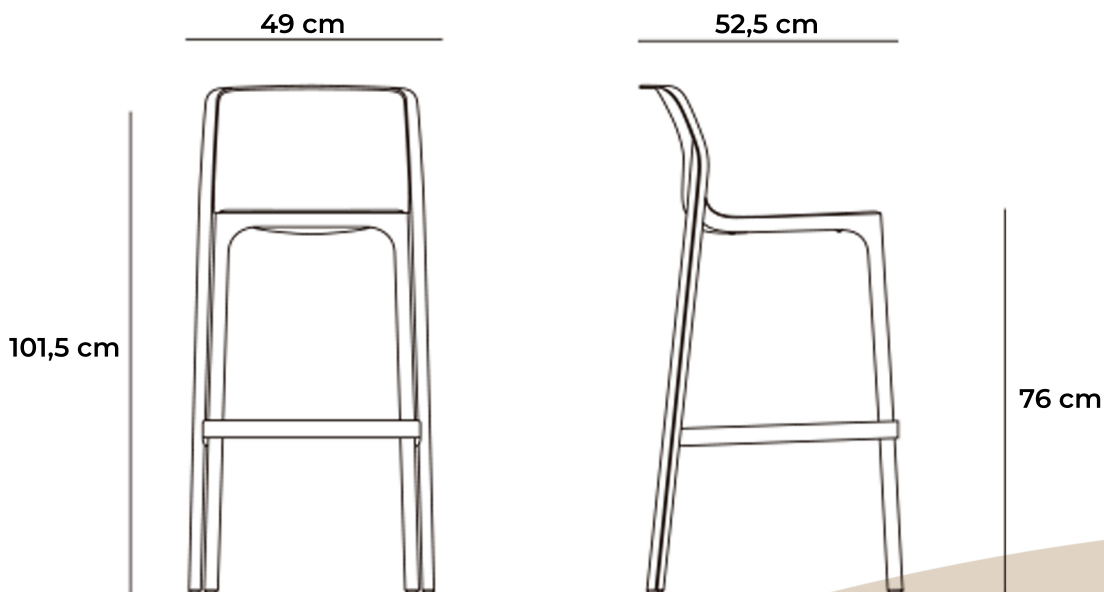

Taburete Net

4,4

Apilable

Producto probado
de acuerdo con Catas

Material: polipropileno fiberglass tratado anti-UV y teñido en masa. Efecto mate. Con tapones antideslizantes. Altura asiento 76 cm. Resina reciclable.