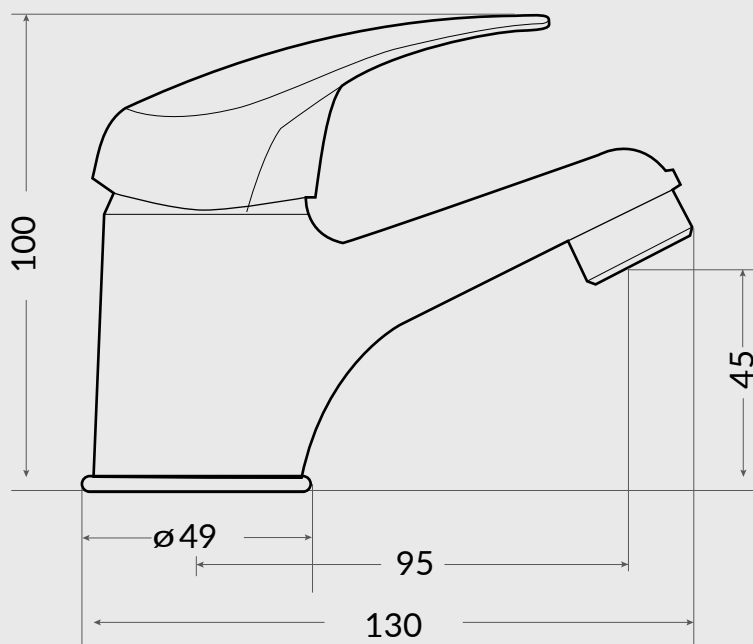

## Especificaciones:

**Materialidad:** Fabricado en latón cromado  
**Tipo de cartucho:** Cerámico de 35 mm.  
**Tipo de instalación:** Anclaje tipo herradura  
**Garantía:** Cuerpo: 10 años  
Componentes o repuestos: 1 año

### Incluye:

Base auxiliar para una óptima instalación  
2 flexibles de 40 cm HI 1/2" x HE M10 con trenzado de VINILO

CERTIFICADO SEGÚN  
NORMA CHILENA NCH 700-2011

REGISTRO SISSE:  
SCA-56212

## Dimensiones:

Dimensiones en mm  
Tolerancia Dimensional:  $\pm 5\%$