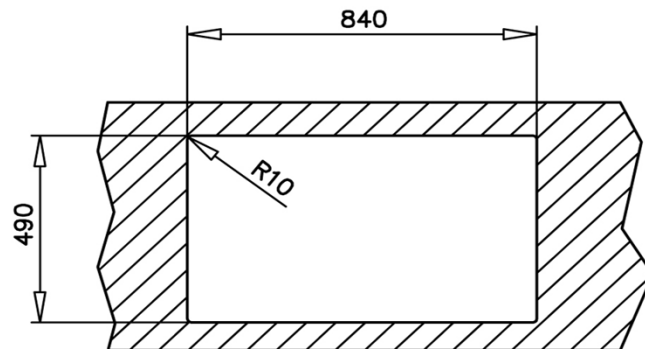

LUX 86 1C 1E

teka
KUCHENTECHNIK

- » Material: Acero Inoxidable AISI-304 (18/10) + Cristal templado 8 mm.
- » Dimensiones Lavaplatos: 860 x 510 mm.
- » Dimensiones Cubetas: 400 x 400 x 200 mm.
- » Profundidad cubeta: 200 mm.
- » Instalación: Empotrado
- » Accesorios: Válvula 3 1/2" + Sistema automático desagüe + Sifón.
- » Opción de modelo Reversible: Izquierdo / Derecho.
- » Espesor de acero: 1,0 mm.
- » Radio de cubeta: R15
- » Sello CE - Producto cumple Norma Europea EN-13310

Diagrama de instalación

Accesorios incluidos

Válvula 3 1/2"
Sistema automático de desagüe.
Incluye sifón

Códigos de producto

12129008

Códigos EAN

8421152089934