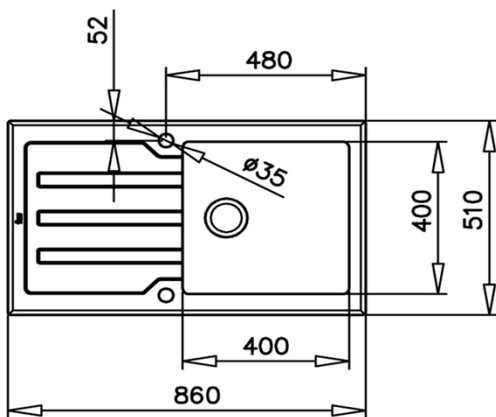

LUX 86 1C 1E

teka
KUCHENTECHNIK

- » Material: Acero Inoxidable AISI-304 (18/10) + Cristal templado 8 mm.
- » Dimensiones Lavaplatos: 860 x 510 mm.
- » Dimensiones Cubetas: 400 x 400 x 200 mm.
- » Profundidad cubeta: 200 mm.
- » Instalación: Empotrado
- » Accesorios: Válvula 3 1/2" + Sistema automático desagüe + Sifón.
- » Opción de modelo Reversible: Izquierdo / Derecho.
- » Espesor de acero: 1,0 mm.
- » Radio de cubeta: R15
- » Sello CE - Producto cumple Norma Europea EN-13310

Diagrama de instalación

Accesorios incluidos

Válvula 3 1/2"
Sistema automático de desagüe.
Incluye sifón

Códigos de producto

12129008

Códigos EAN

8421152089934