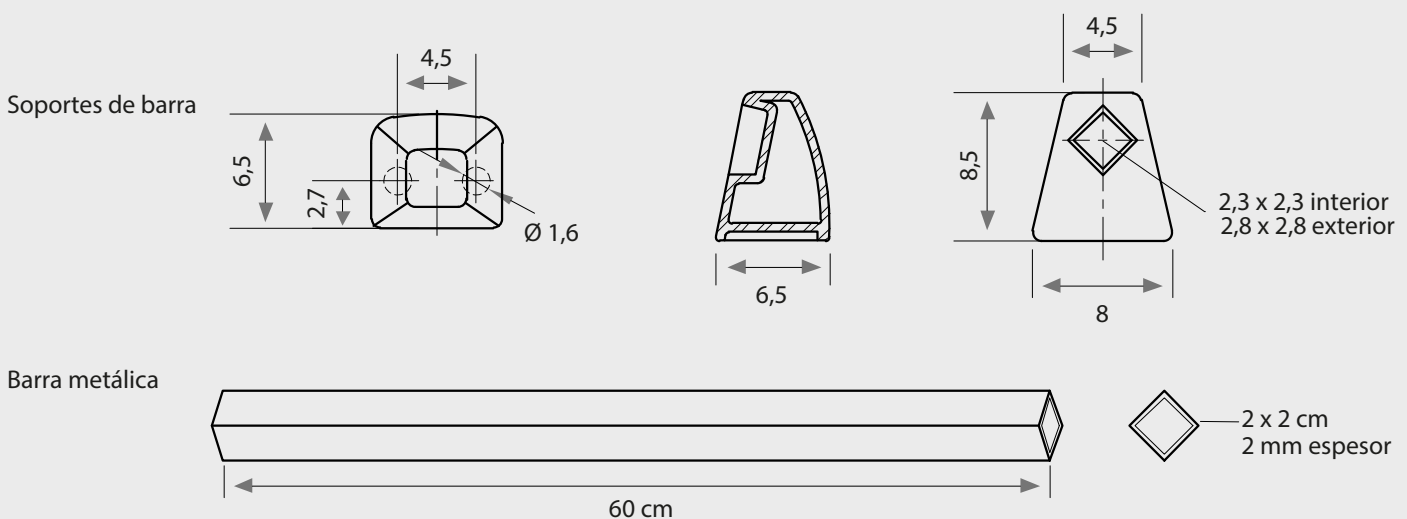

### Soportes de barra - 2 unids. (CS0085911301CD)

- Diseño clásico
- Fabricado en cerámica sanitaria
- Fácil de limpiar
- Higiénico
- Posee una superficie blanca, suave y brillante
- Larga duración y resistencia
- Aislamiento térmico

### Barra metálica (SC001563306100)

- Barra cuadrada de 60 cm de largo
- Fabricada en aluminio satinado

## Dimensiones:

Dimensiones en cm

Tolerancia Dimensional:

Dimensiones menores a 20 cm:  $\pm 3\%$  / Dimensiones mayores a 20 cm: 0,6 cm máx.