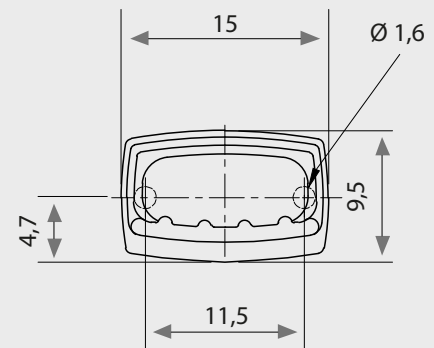

LÍNEA ANGULAR JABONERA

Fanaloza
ACCESORIOS

Código Retail: CS0085811301CD

Código Mayorista: SS0085811301CG

Especificaciones:

- Diseño clásico
- Fabricada en loza vítrea
- Fácil de limpiar
- Higiénico
- Posee una superficie blanca, suave y brillante
- Larga duración

Colores disponibles - (*) sujeto a stock:

- Blanco
- Bone*

Dimensiones:

Dimensiones en cm

Tolerancia Dimensional:

Dimensiones menores a 20 cm: $\pm 3\%$ / Dimensiones mayores a 20 cm: 0,6 cm máx.