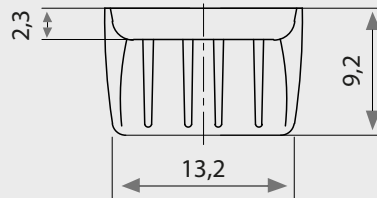

LÍNEA ANGULAR JABONERA

Fanaloza
ACCESORIOS

Código Retail: CS0085811301CD

Código Mayorista: SS0085811301CG

Especificaciones:

- Diseño clásico
- Fabricada en loza vítrea
- Fácil de limpiar
- Higiénico
- Posee una superficie blanca, suave y brillante
- Larga duración

Colores disponibles - (*) sujeto a stock:

- Blanco
- Bone*

Dimensiones:

Dimensiones en cm

Tolerancia Dimensional:

Dimensiones menores a 20 cm: $\pm 3\%$ / Dimensiones mayores a 20 cm: 0,6 cm máx.