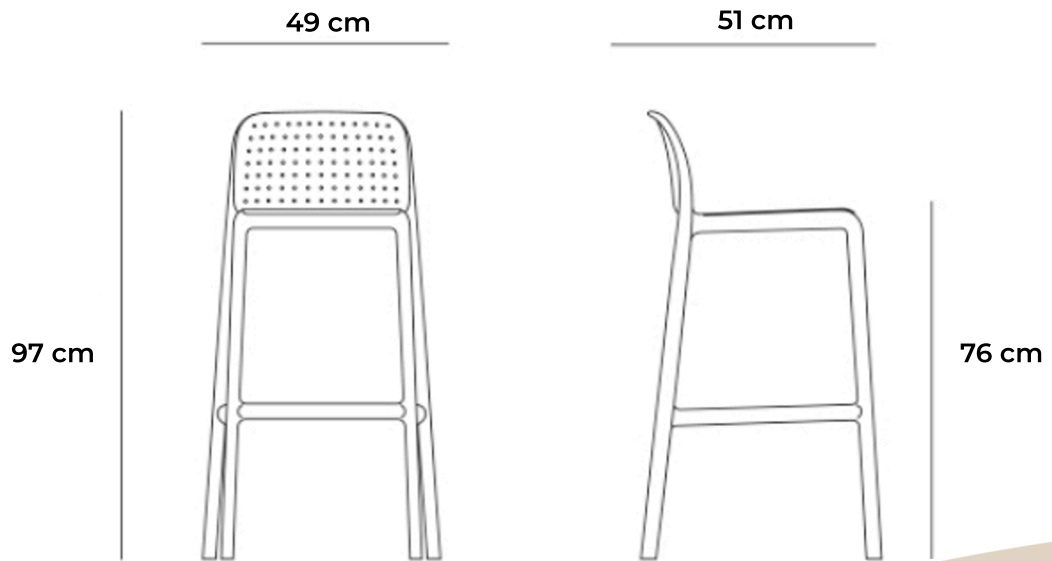

# Taburete Lido

4,1

Apilable

Producto probado  
de acuerdo con Catas

**Material:** polipropileno fiberglass tratado anti-UV y teñido en masa. Efecto mate. Con tapones antideslizantes. Altura asiento 76 cm. Resina reciclable.