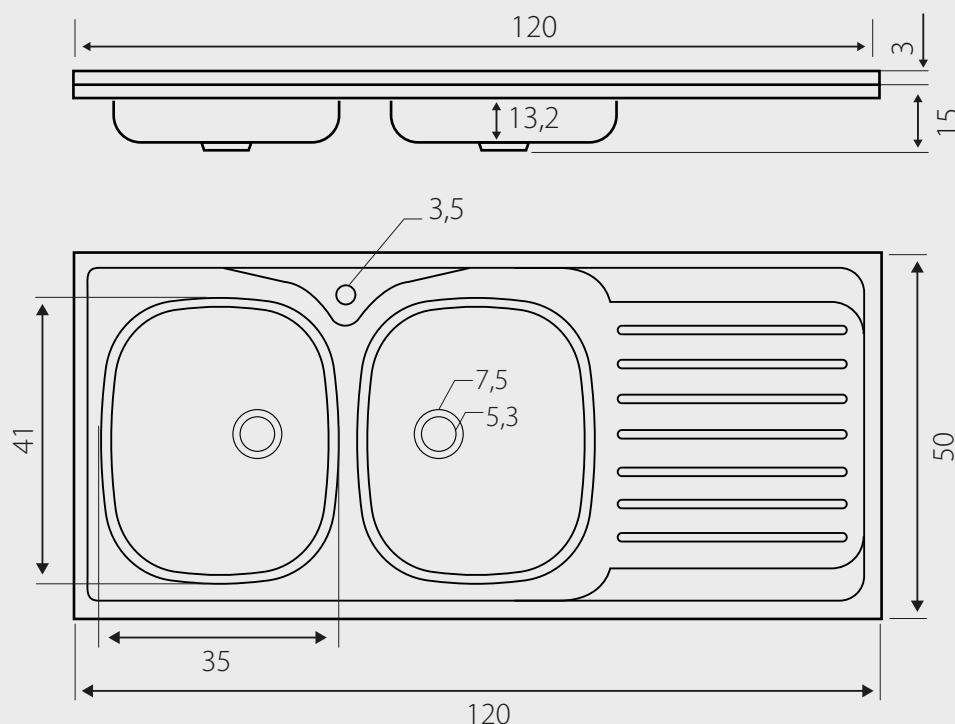

LAVAPLATOS DE SOBREPONER DE 120 CM PARA MONOMANDO CON SIFÓN Y DESAGÜE

Fanaloza
COCINA

Escurreidor Derecho: JHCL00006121CJ

Escurreidor Izquierdo: JHCL00006131CJ

Especificaciones:

Lavaplatos de 1 pieza

- 2 cubetas con escurridor derecho / izquierdo
- Fabricado en **Acero Inoxidable SS201**
- Evita la oxidación del lavaplatos en los bordes
- Máxima durabilidad de la cubeta
- Ranuras del secador más profundas: evita la corrosión y facilita la limpieza
- Tipo de grifería: monomando
- Dimensiones: ancho 120 cm/ fondo 50 cm/ profundidad cubeta 13,2 cm
- Material: Acero inoxidable espesor 0,7 mm
- Capacidad de agua: 24,4 lt
- Peso lavaplatos: 4,5 kg
- Peso desagüe + sifón: 640 gr
- Garantía de 1 año

Incluye:

- Desagüe de 70 mm con tapón
- Sifón completo

Dimensiones:

* Desagüe de 70 mm

Dimensiones en cm

Tolerancia dimensional: máx. 0,5 cm