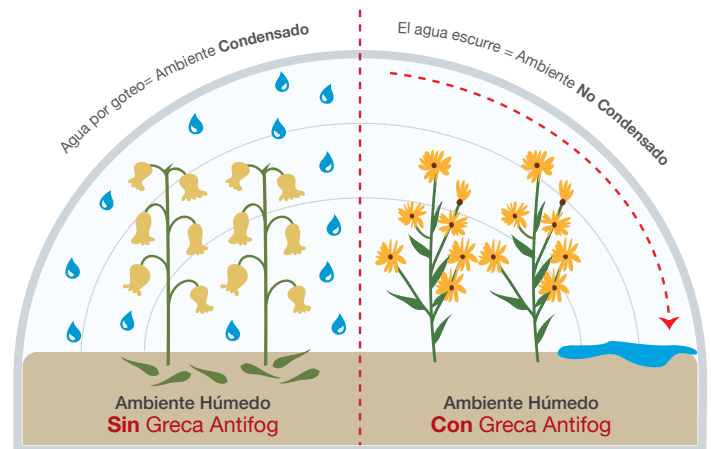

Las Planchas Greca Antifog, evitan el goteo y la condensación, proporcionando mejores condiciones para el crecimiento de las plantas en invernaderos.

Plancha Greca Antifog, es la nueva lámina de policarbonato corrugado con capa de protección UV integrada en el lado exterior y tecnología anti-condensación en el interior, que evita el goteo y la condensación, proporcionando mejores condiciones para el crecimiento de las plantas en invernaderos. Esta plancha fue diseñada para ser utilizada en lugares donde sea indispensable eliminar condensación, garantizando la entrada correcta de luz y eliminando las molestias del goteo.

✓ Características

- Capa de Protección UV integrada en el lado exterior.
- Capa Anti-Condensación en el interior.
- Alta transparencia para transmisión de luz.
- Resistente a las condiciones de clima extremo.
- Liviana y resistente al impacto.

✓ Usos

- Centros de jardinería
- Piscinas indoor.
- Techumbres de invernaderos.

✓ Colores

- Transparente
- Opal

✓ Especificaciones Técnicas

Propiedades Físicas	
Peso teórico por m ² (1mm)	1.487 kg/m ²
Absorción al agua (24 horas a 23°C)	0,36%
Permeabilidad al agua	2,29 g/m ²