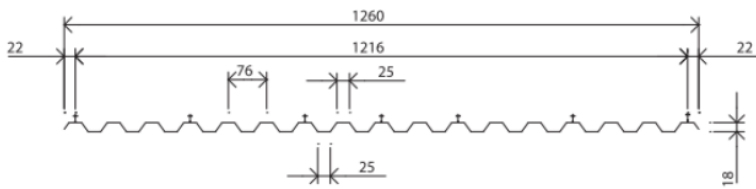

✓ Usos

- Centros de jardinería
- Piscinas indoor.
- Techumbres de invernaderos.

✓ Colores

- Transparente
- Opal

✓ Especificaciones Técnicas

Propiedades Físicas	
Peso teórico por m ² (1mm)	1.487 kg/m ²
Absorción al agua (24 horas a 23°C)	0,36%
Permeabilidad al agua	2,29 g/m ²

Alto	Ancho	Espesor	Color
2,00 m	1,26 m	07 mm	Transparente (Stock)
2,00 m	1,26 m	07 mm	Opal (A pedido)
2,50 m	1,26 m	07 mm	Transparente (Stock)
2,50 m	1,26 m	07 mm	Opal (A pedido)
3,00 m	1,26 m	07 mm	Transparente (Stock)
3,00 m	1,26 m	07 mm	Opal (A pedido)
3,66 m	1,26 m	07 mm	Transparente (Stock)
3,66 m	1,26 m	07 mm	Opal (Stock)