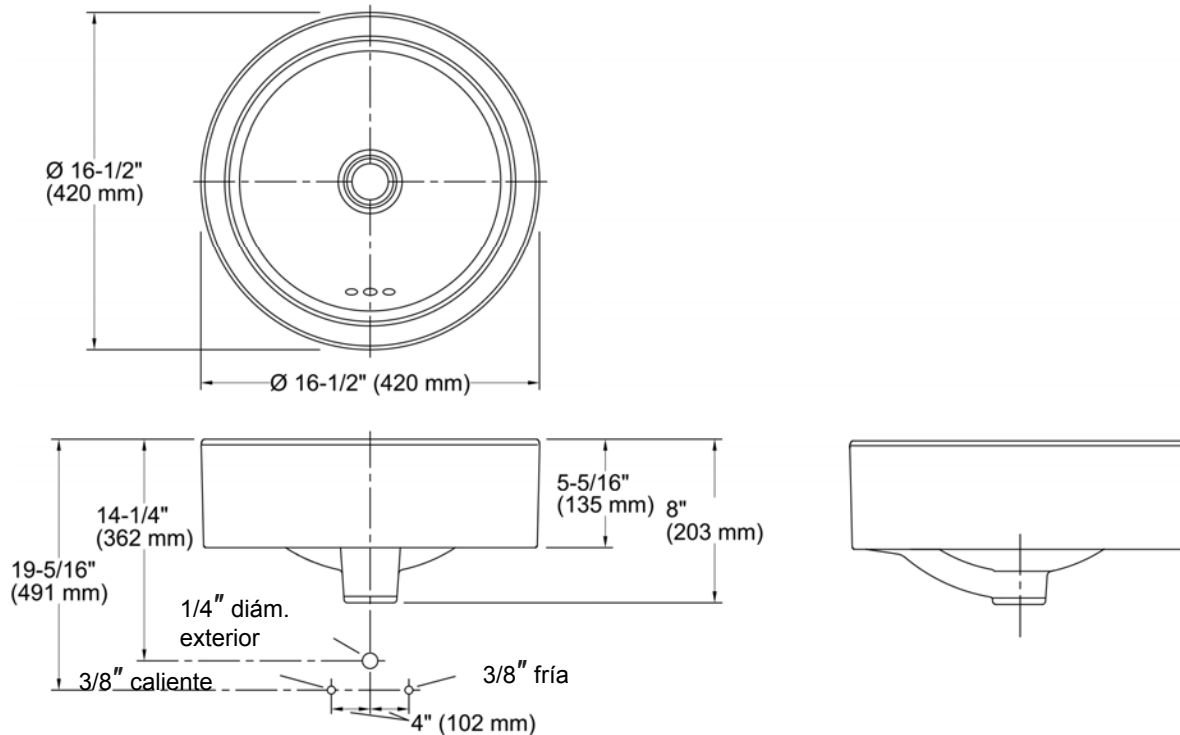

Características

- Porcelana vitrificada.
- De sobrecubierta.
- Lavamanos redondo para un aspecto moderno y contemporáneo.
- Con rebosadero.
- No tiene orificios para el grifo. Requiere un grifo con montaje de pared o de encimera.
- 16-1/2" (419 mm) de diámetro

Información técnica

Todas las dimensiones del producto son nominales.

Configuración del tazón:	Simple
Instalación:	Por encima de la encimera
Área del tazón Diámetro:	15-1/2" (394 mm)
Profundidad del agua:	5-3/4 pulg. (146 mm)
	Orificio de drenaje: 1-3/4" (44 mm)
Plantilla:	De Sobreponer, 1144643-7, requerida, incluida

Features

- Vitreous china.
- Above-counter.
- Round basin for a modern contemporary look.
- With overflow.
- No faucet holes; requires wall- or counter-mount faucet.
- 16-1/2" (419 mm) diameter

See website for detailed warranty information.

Available Color/Finishes

Color tiles intended for reference only.

Color	Code	Description
-------	------	-------------

0	White
---	-------

Technical Information

All product dimensions are nominal.

Bowl configuration:	Single
Installation:	Above-counter
Bowl area	Diameter: 15-1/2" (394 mm)
Water depth:	5-3/4" (146 mm)
Drain hole:	1-3/4" (44 mm)
Template:	Above-counter, 1144643-7, required, included