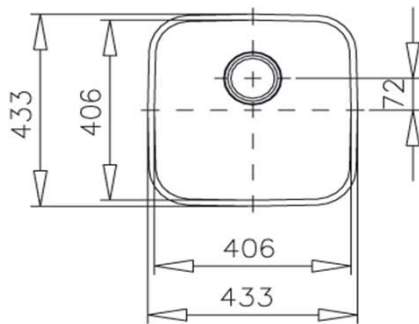

# BE 40.40 (250 mm.)

- » Material: Acero Inoxidable AISI-304 (18/10)
- » Dimensiones Lavaplatos: 433 x 433 mm.
- » Dimensiones Cubeta: 406 x 406 x 250 mm.
- » Profundidad cubeta: 250 mm.
- » Instalación: Bajo encimera
- » Accesorios: Válvula 3 1/2" + Rebalse redondo.
- » Espesor de acero: 0,8 mm.
- » Sello CE - Producto cumple Norma Europea EN-13310

## Diagrama de instalación

## Accesorios incluidos

Válvula 3 1/2"  
Con rebalse en la cubeta