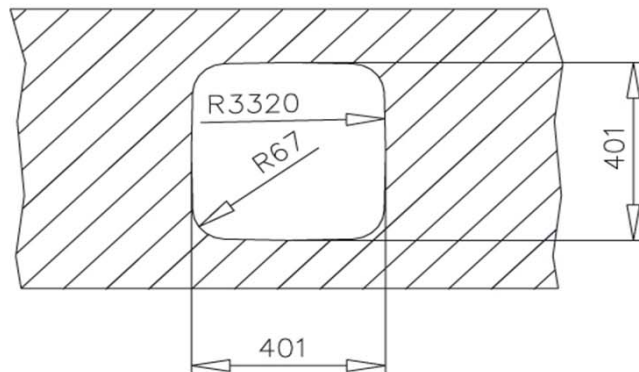

# BE 40.40 (250 mm.)

- » Material: Acero Inoxidable AISI-304 (18/10)
- » Dimensiones Lavaplatos: 433 x 433 mm.
- » Dimensiones Cubeta: 406 x 406 x 250 mm.
- » Profundidad cubeta: 250 mm.
- » Instalación: Bajo encimera
- » Accesorios: Válvula 3 1/2" + Rebalse redondo.
- » Espesor de acero: 0,8 mm.
- » Sello CE - Producto cumple Norma Europea EN-13310

## Diagrama de instalación

## Accesorios incluidos

Válvula 3 1/2"  
Con rebalse en la cubeta