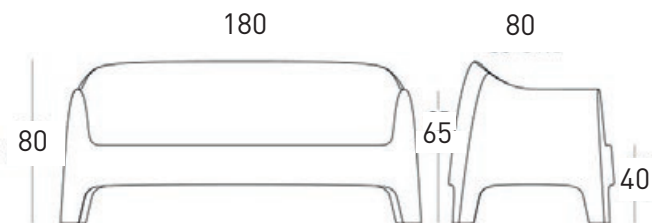

SOFÁ SOLID

Fabricado en Polipropileno por inyección con carga mineral. Apilable. Apto para uso interior y exterior.

MARCA
VONDOM / ESPAÑA

GARANTÍA DE 2 AÑOS
ENTREGA EN 90 DIAS

INFO TÉCNICA

COLORES