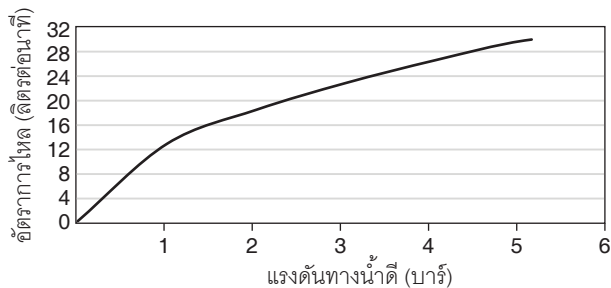

กราฟแสดงอัตราการไหล ก๊อกกลางอ่าง

กราฟแสดงอัตราการไหล ฝักบัวสายอ่อน

หมายเหตุ: อัตราการไหลค่าโดยประมาณ (1 แกลลอน = 3.785 ลิตร, 1 บาร์ = 14.5 ปอนด์ต่อตารางนิ้ว)

ขนาดระยะแสดงค่าโดยประมาณ

หน่วย: มม.

หมายเหตุ: ระยะแนะนำการติดตั้งสามารถปรับได้ตามความเหมาะสมของผู้ใช้งานและพื้นที่ติดตั้ง