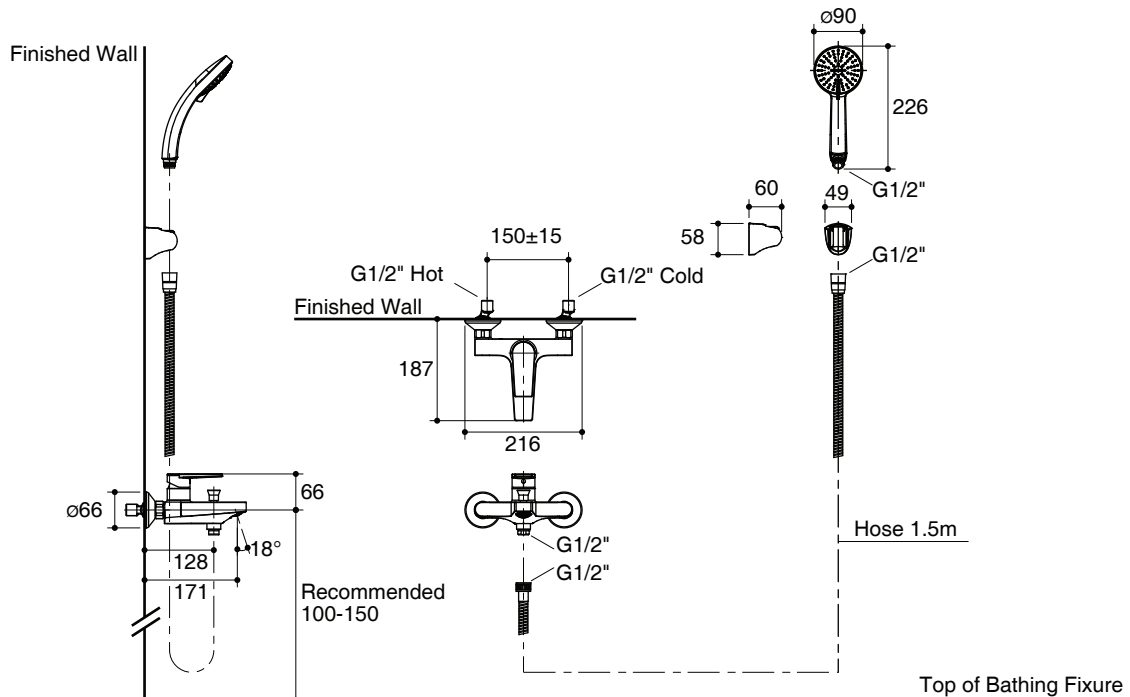

EXPOSED WALL-MOUNT BATH SHOWER MIXER K-74036T-4

Features

- Solid metal construction
- G 1/2" thread connection
- Durable KOHLER finishes resist corrosion and tarnishing
- Leak-free ceramic disc valve with lifetime warranty
- Includes handshower
- Lever handle
- Compliments most Kohler product lines

For a full range of color finishes in your market please contact your local Kohler representative.

Flow Curve Bath Spout

Flow Curve Handshower

Note: Flow rates are approximate. (1 gallon = 3.785 liters, 1 bar = 14.5 psi)

Dimensions are approximate.

Unit: mm

Note: The recommended dimension for installation can be adjusted according to user preferences and layout.

Product Diagram

คุณลักษณะ

- ผลิตจากโลหะ
- เกลียวข้อต่อ G1/2 นิ้ว
- วัสดุเคลือบผิวพิเศษของโคห์เลอร์ คงทน เงางาม
- เซรามิกวาล์วป้องกันการรั่วซึม รับประกันตลอดอายุการใช้งาน
- พร้อมหัวฝักบัวสายอ่อน
- มือบิดแบบก้านโยก
- เหมาะกับผลิตภัณฑ์ส่วนใหญ่ของโคห์เลอร์

มาตรฐาน

คุณสมบัติตามมาตรฐาน :

- มอก. 2066-2552
- GB 18145-2014

ข้อสังเกตสำหรับการติดตั้ง

ติดตั้งผลิตภัณฑ์โดยใช้คู่มือแนะนำการติดตั้ง

ก๊อกผสมลงอ่างอาบน้ำและยืนอาบน้ำ แบบติดผนังพร้อมฝักบัวสายอ่อน K-74036T-4

รุ่นผลิตภัณฑ์