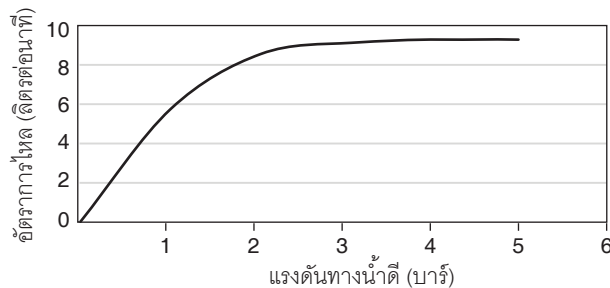

กราฟแสดงอัตราการไหล ก๊อกกลางอ่าง

กราฟแสดงอัตราการไหล ฝักบัวสายอ่อน

หมายเหตุ: อัตราการไหลค่าโดยประมาณ (1 แกลลอน = 3.785 ลิตร, 1 บาร์ = 14.5 ปอนด์ต่อตารางนิ้ว)

ขนาดระยะแสดงค่าโดยประมาณ

หน่วย: มม.

หมายเหตุ: ระยะแนะนำการติดตั้งสามารถปรับได้ตามความเหมาะสมของผู้ใช้งานและพื้นที่ติดตั้ง