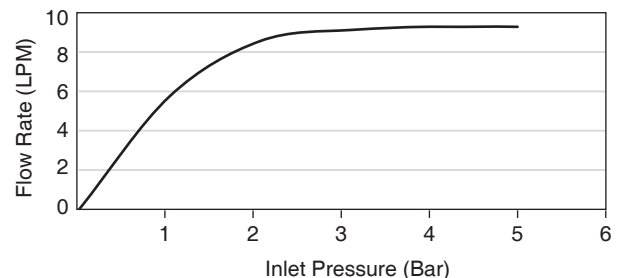

For a full range of color finishes in your market please contact your local Kohler representative.

Flow Curve Bath Spout

Flow Curve Handshower

Note: Flow rates are approximate. (1 gallon = 3.785 liters, 1 bar = 14.5 psi)

Dimensions are approximate.

Unit: mm

Note: The recommended dimension for installation can be adjusted according to user preferences and layout.

Product Diagram

คุณลักษณะ

- ผลิตจากโลหะ
- เกลียวข้อต่อ G1/2 นิ้ว
- วัสดุเคลือบผิวพิเศษของโคห์เลอร์ คงทน เงางาม
- เซรามิกวาล์วป้องกันการรั่วซึม รับประกันตลอดอายุการใช้งาน
- พร้อมหัวฝักบัวสายอ่อน
- มือบิดแบบก้านโยก
- เหมาะกับผลิตภัณฑ์ส่วนใหญ่ของโคห์เลอร์

กราฟแสดงอัตราการไหล ก๊อกกลางอ่าง

กราฟแสดงอัตราการไหล ฝักบัวสายอ่อน

หมายเหตุ: อัตราการไหลค่าโดยประมาณ (1 แกลลอน = 3.785 ลิตร, 1 บาร์ = 14.5 ปอนด์ต่อตารางนิ้ว)

ขนาดระยะแสดงค่าโดยประมาณ

หน่วย: มม.

หมายเหตุ: ระยะแนะนำการติดตั้งสามารถปรับได้ตามความเหมาะสมของผู้ใช้งานและพื้นที่ติดตั้ง