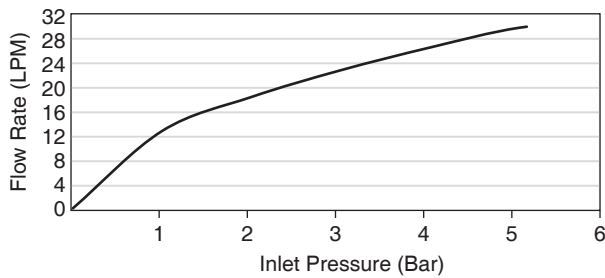

EXPOSED WALL-MOUNT BATH SHOWER MIXER K-74036T-4

Features

- Solid metal construction
- G 1/2" thread connection
- Durable KOHLER finishes resist corrosion and tarnishing
- Leak-free ceramic disc valve with lifetime warranty
- Includes handshower
- Lever handle
- Compliments most Kohler product lines

For a full range of color finishes in your market please contact your local Kohler representative.

Flow Curve Bath Spout

Flow Curve Handshower

Note: Flow rates are approximate. (1 gallon = 3.785 liters, 1 bar = 14.5 psi)

Dimensions are approximate.

Unit: mm

Note: The recommended dimension for installation can be adjusted according to user preferences and layout.

Product Diagram

คุณลักษณะ

- ผลิตจากโลหะ
- เกลียวข้อต่อ G1/2 นิ้ว
- วัสดุเคลือบผิวพิเศษของโคห์เลอร์ คงทน เงางาม
- เซรามิกวาล์วป้องกันการรั่วซึม รับประกันตลอดอายุการใช้งาน
- พร้อมหัวฝักบัวสายอ่อน
- มือบิดแบบก้านโยก
- เหมาะกับผลิตภัณฑ์ส่วนใหญ่ของโคห์เลอร์

กราฟแสดงอัตราการไหล ก๊อกกลางอ่าง

กราฟแสดงอัตราการไหล ฝักบัวสายอ่อน

หมายเหตุ: อัตราการไหลค่าโดยประมาณ (1 แกลลอน = 3.785 ลิตร, 1 บาร์ = 14.5 ปอนด์ต่อตารางนิ้ว)

ขนาดระยะแสดงค่าโดยประมาณ

หน่วย: มม.

หมายเหตุ: ระยะแนะนำการติดตั้งสามารถปรับได้ตามความเหมาะสมของผู้ใช้งานและพื้นที่ติดตั้ง