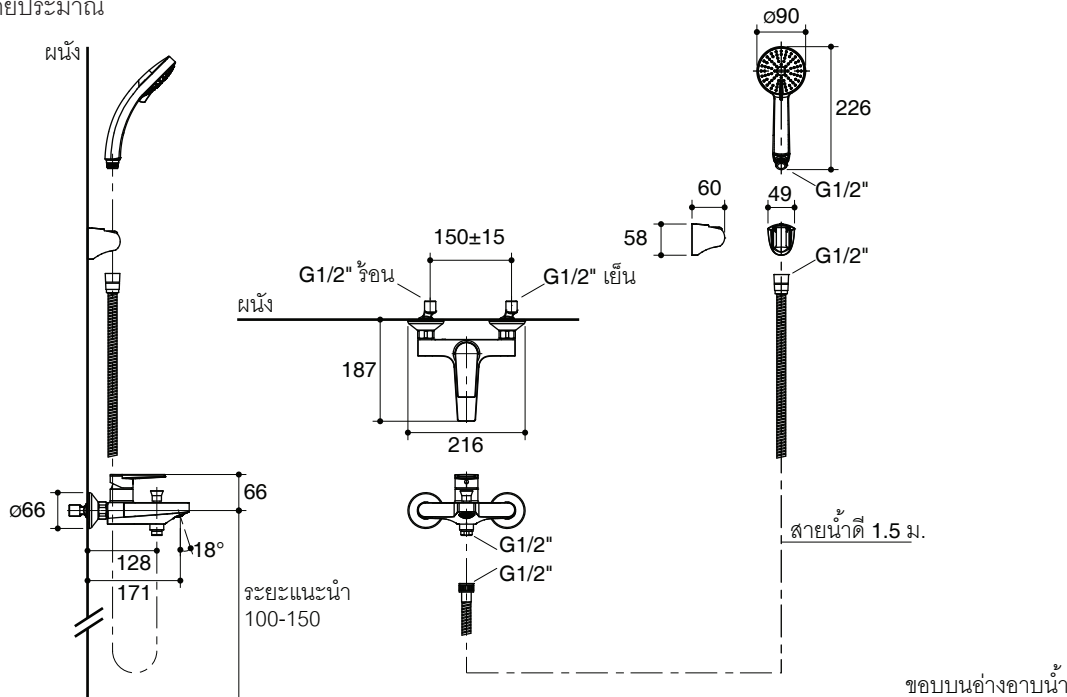

Dimensions are approximate.

Unit: mm

Note: The recommended dimension for installation can be adjusted according to user preferences and layout.

Product Diagram

คุณลักษณะ

- ผลิตจากโลหะ
- เกลียวข้อต่อ G1/2 นิ้ว
- วัสดุเคลือบผิวพิเศษของโคห์เลอร์ คงทน เงางาม
- เซรามิกวาล์วป้องกันการรั่วซึม รับประกันตลอดอายุการใช้งาน
- พร้อมหัวฝักบัวสายอ่อน
- มือบิดแบบก้านโยก
- เหมาะกับผลิตภัณฑ์ส่วนใหญ่ของโคห์เลอร์

มาตรฐาน

คุณสมบัติตามมาตรฐาน :

- มอก. 2066-2552
- GB 18145-2014

ข้อสังเกตสำหรับการติดตั้ง

ติดตั้งผลิตภัณฑ์โดยใช้คู่มือแนะนำการติดตั้ง

ก๊อกผสมลงอ่างอาบน้ำและยืนอาบน้ำ แบบติดผนังพร้อมฝักบัวสายอ่อน K-74036T-4

รุ่นผลิตภัณฑ์

กราฟแสดงอัตราการไหล ก๊อกกลางอ่าง

กราฟแสดงอัตราการไหล ฝักบัวสายอ่อน

หมายเหตุ: อัตราการไหลค่าโดยประมาณ (1 แกลลอน = 3.785 ลิตร, 1 บาร์ = 14.5 ปอนด์ต่อตารางนิ้ว)

ขนาดระยะแสดงค่าโดยประมาณ

หน่วย: มม.

หมายเหตุ: ระยะแนะนำการติดตั้งสามารถปรับได้ตามความเหมาะสมของผู้ใช้งานและพื้นที่ติดตั้ง

ภาพแสดงผลิตภัณฑ์