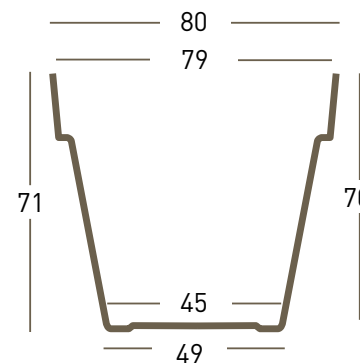

INFO TÉCNICA

COLORES

STOCK
DISPONIBLE