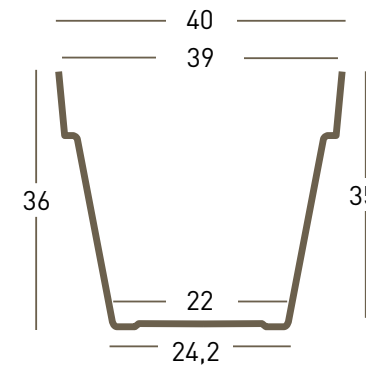

INFO TÉCNICA

COLORES

STOCK
DISPONIBLE