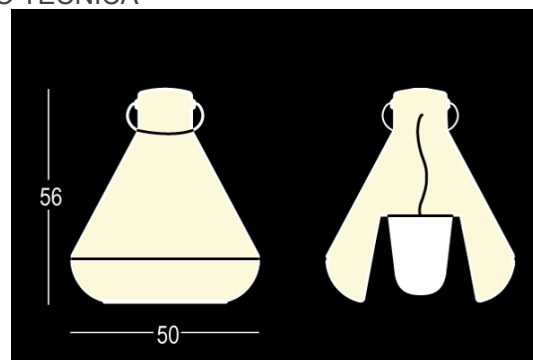

INFO TÉCNICA