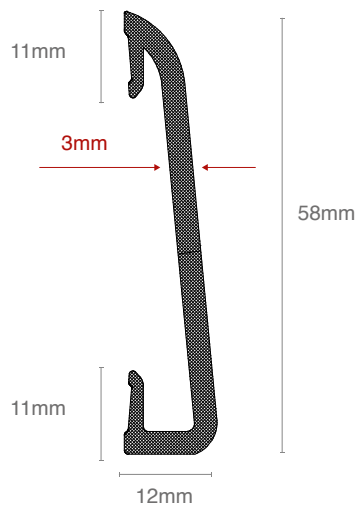

PARTE DE LA
SOLUCIÓN

GUARDAPOLVO DV58 ECO

La alternativa más conveniente en diseño y resistencia para acabado entre pisos y muros.

GUARDAPOLVO DV58 ECO

Los guardapolvos de PVC son un moderno sistema de terminación entre pisos y muros. Permiten un acabado perfecto y de elegante presentación en superficies de distintos modelos, colores y texturas; siendo una excelente alternativa como complemento para pisos laminados y de madera. Su diseño vanguardista genera acabados estéticos y ambientes más acogedores.

DESCRIPCIÓN

Nuevo DV58 ECO, fabricado en PVC de alta tecnología, es la alternativa más conveniente en diseño y resistencia para acabado entre pisos y muros.

ESPECIFICACIONES

- Alto: 58 mm
- Largo: 2,5 m
- Base: 12 mm
- Caja de 7 unidades.

CARACTERÍSTICAS

- Fabricado en PVC Espumado de alta tecnología.
- Fácil de mantener, lavables con paño húmedo.
- Rápida instalación, con cinta doble contacto, o punteras.
- Alta durabilidad y resistencia a los golpes.
- No requiere pintura, su color permanece inalterable.
- Inertes a casi cualquier sustancia química.
- Retardan la combustión.
- Anti termitas e inmunes a plagas.
- Son más higiénicos que otros guardapolvos.
- Manipulación más segura y sin cortes en las manos
- Ahorro en metros lineales de pintura en terminación de muro.
- Ahorro en costos de post venta.