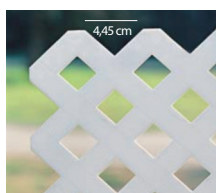

✓ Modelos disponibles

MODELO PRIVADO

2018110003050	○ Blanco	(S)	Ancho tablillas:
2018110003200	● Redwood	(AP)	3,18 cm
2018110003560	● Verde	(AP)	Medidas:
2018110003147	● Café	(AP)	2,44 m x 1,22 m
			Espesor: 56 mm