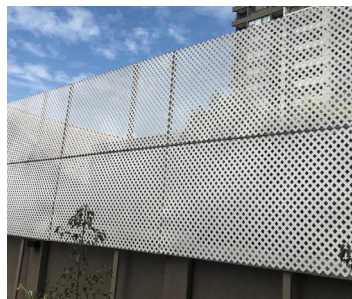

# Treillage de PVC

Para decoración de espacios exteriores

- Tablón macizo y resistente
- Resinas plásticas y madera
- No requiere sellos ni barniz
- Antihongos y antiplagas

## ✓ Descripción

Enrejado de PVC, ideal para ambientación de terrazas y jardines, o para ser usado como guía para plantas y enredaderas. Su diseño permite espacios privados y estéticos, pero a la vez también ayuda a disimular defectos o deterioros en paredes exteriores.

Entre las características de este enrejado, podemos destacar que es un producto decorativo, práctico y de alta calidad. Al estar fabricado en PVC, es inmune a los insectos, posee alta resistencia a distintas temperaturas y cambios climáticos, lo que garantiza un producto indeformable y de gran durabilidad. Además, no requiere pintura ni barniz y es fácil de lavar, por lo que podrá mantenerlo siempre limpio sin realizar demasiado esfuerzo. Está disponible en tres colores y en dos modelos, los que se diferencian entre sí por el tamaño del rombo o aperturas.