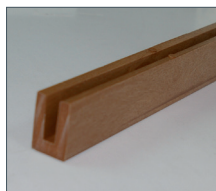

✓ Accesorios disponibles

TERMINAL "U" TREILLAGE

2018110002050	○ Blanco	(S)	2,40 m
2018110002200	● Redwood	(AP)	
2018110002560	● Verde	(AP)	
2018110002147	● Café	(AP)