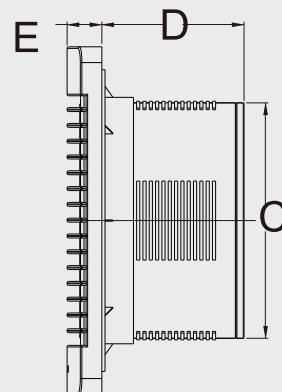

## Especificaciones:

- Para uso en baños
- Instalación en techo y pared
- Compuerta anti-retorno (damper)
- Diámetro del ducto 6"
- 2 años de garantía

### • Características técnicas:

Diámetro del ducto : 6"  
 Flujo de aire : 300 m<sup>3</sup>/h  
 Ruido : 36 dB  
 Potencia : 22 W

FLUJO  
DE AIRE

NIVEL  
DE RUIDO

## Dimensiones:

Dimensiones externas (mm)

Tamaño	A	B	C	D	E
6"	140	208	148,5	63	25

Dimensiones en mm  
Tolerancia Dimensional: ± 5%