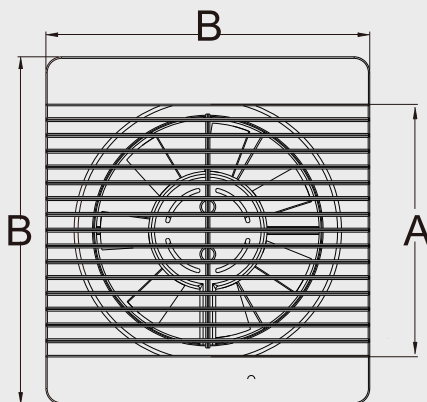

## Especificaciones:

- Para uso en baños
- Instalación en techo y pared
- Compuerta anti-retorno (damper)
- Diámetro del ducto 6"
- 2 años de garantía

### • Características técnicas:

Diámetro del ducto : 6"  
 Flujo de aire : 300 m<sup>3</sup>/h  
 Ruido : 36 dB  
 Potencia : 22 W

FLUJO  
DE AIRE

NIVEL  
DE RUIDO

## Dimensiones:

Dimensiones externas (mm)

Tamaño	A	B	C	D	E
6"	140	208	148,5	63	25

Dimensiones en mm  
Tolerancia Dimensional: ± 5%