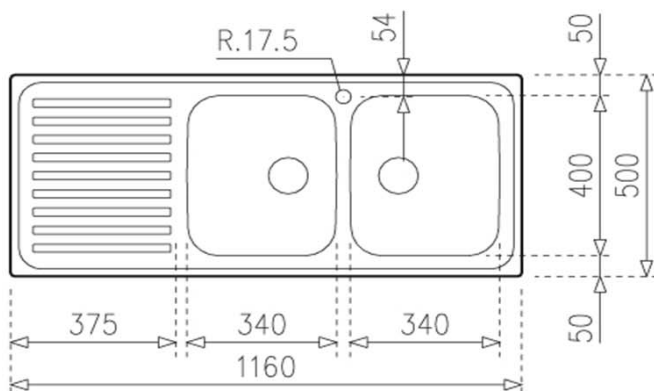

# Classic 2C 1E

**Teka**  
KÜCHENTECHNIK

- » Material: Acero Inoxidable AISI-304 (18/10)
- » Dimensiones Lavaplatos: 1.160 x 500 mm.
- » Dimensiones Cubetas: 340 x 400 mm.
- » Profundidad cubeta: 190 mm.
- » Instalación: Empotrado
- » **Accesorios: Válvula 3 1/2" + Rebalse redondo + Sifón**
- » Opción de modelo Reversible: / Izquierdo / Derecho.
- » Espesor de acero: 0,8 mm.
- » Espumado automático pre-instalado (Estanqueidad)
- » **Sello CE - Producto cumple Norma Europea EN-13310**

## Diagrama de instalación

## Accesorios incluidos

2 Válvulas 3 1/2"

Una con rebalse en la cubeta

Sifón, Fitting y T para Lavavajilla