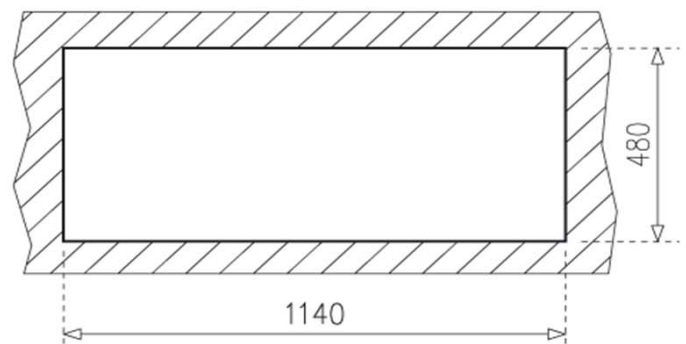

Diagrama de instalación