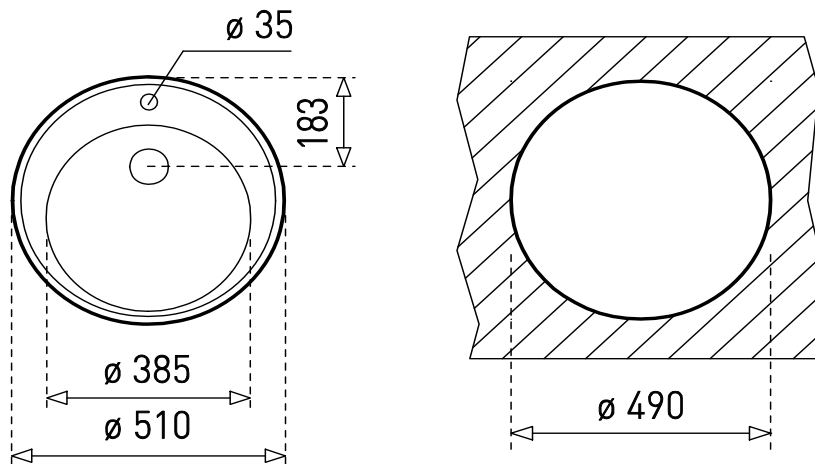

Centroval

Teka
KÜCHENTECHNIK

- » Material: Acero Inoxidable AISI-304 (18/10)
- » Dimensiones Lavaplatos: \varnothing 510 mm.
- » Dimensiones Cubeta: \varnothing 385 mm.
- » Profundidad cubeta: 180 mm.
- » Instalación: Empotrado
- » **Accesorios: Válvula 3 1/2" + Rebalse + Sifón**
- » Espesor de acero: 0,8 mm.
- » Espumado automático pre-instalado (Estanqueidad)
- » **Sello CE - Producto cumple Norma Europea EN-13310**

Incluye Sifón
+ Fittings Salva
Espacio y
Toma de
Lavavajillas

Diagrama de instalación

Accesorios incluidos

1 Válvula 3 1/2"
Con rebalse en la cubeta

Sifón
Fitting Salva espacio / T Lavavajilla
Salida en curva para ahorra espacio