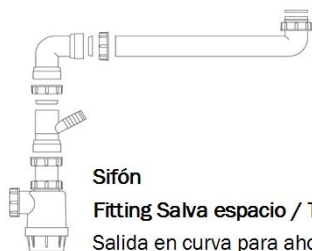

Centroval

Teka
KÜCHENTECHNIK

- » Material: Acero Inoxidable AISI-304 (18/10)
- » Dimensiones Lavaplatos: \varnothing 510 mm.
- » Dimensiones Cubeta: \varnothing 385 mm.
- » Profundidad cubeta: 180 mm.
- » Instalación: Empotrado
- » **Accesorios: Válvula 3 1/2" + Rebalse + Sifón**
- » Espesor de acero: 0,8 mm.
- » Espumado automático pre-instalado (Estanqueidad)
- » **Sello CE - Producto cumple Norma Europea EN-13310**

Incluye Sifón
+ Fittings Salva
Espacio y
Toma de
Lavavajillas

Diagrama de instalación

Accesorios incluidos

1 Válvula 3 1/2"
Con rebalse en la cubeta

Sifón
Fitting Salva espacio / T Lavavajilla
Salida en curva para ahorra espacio