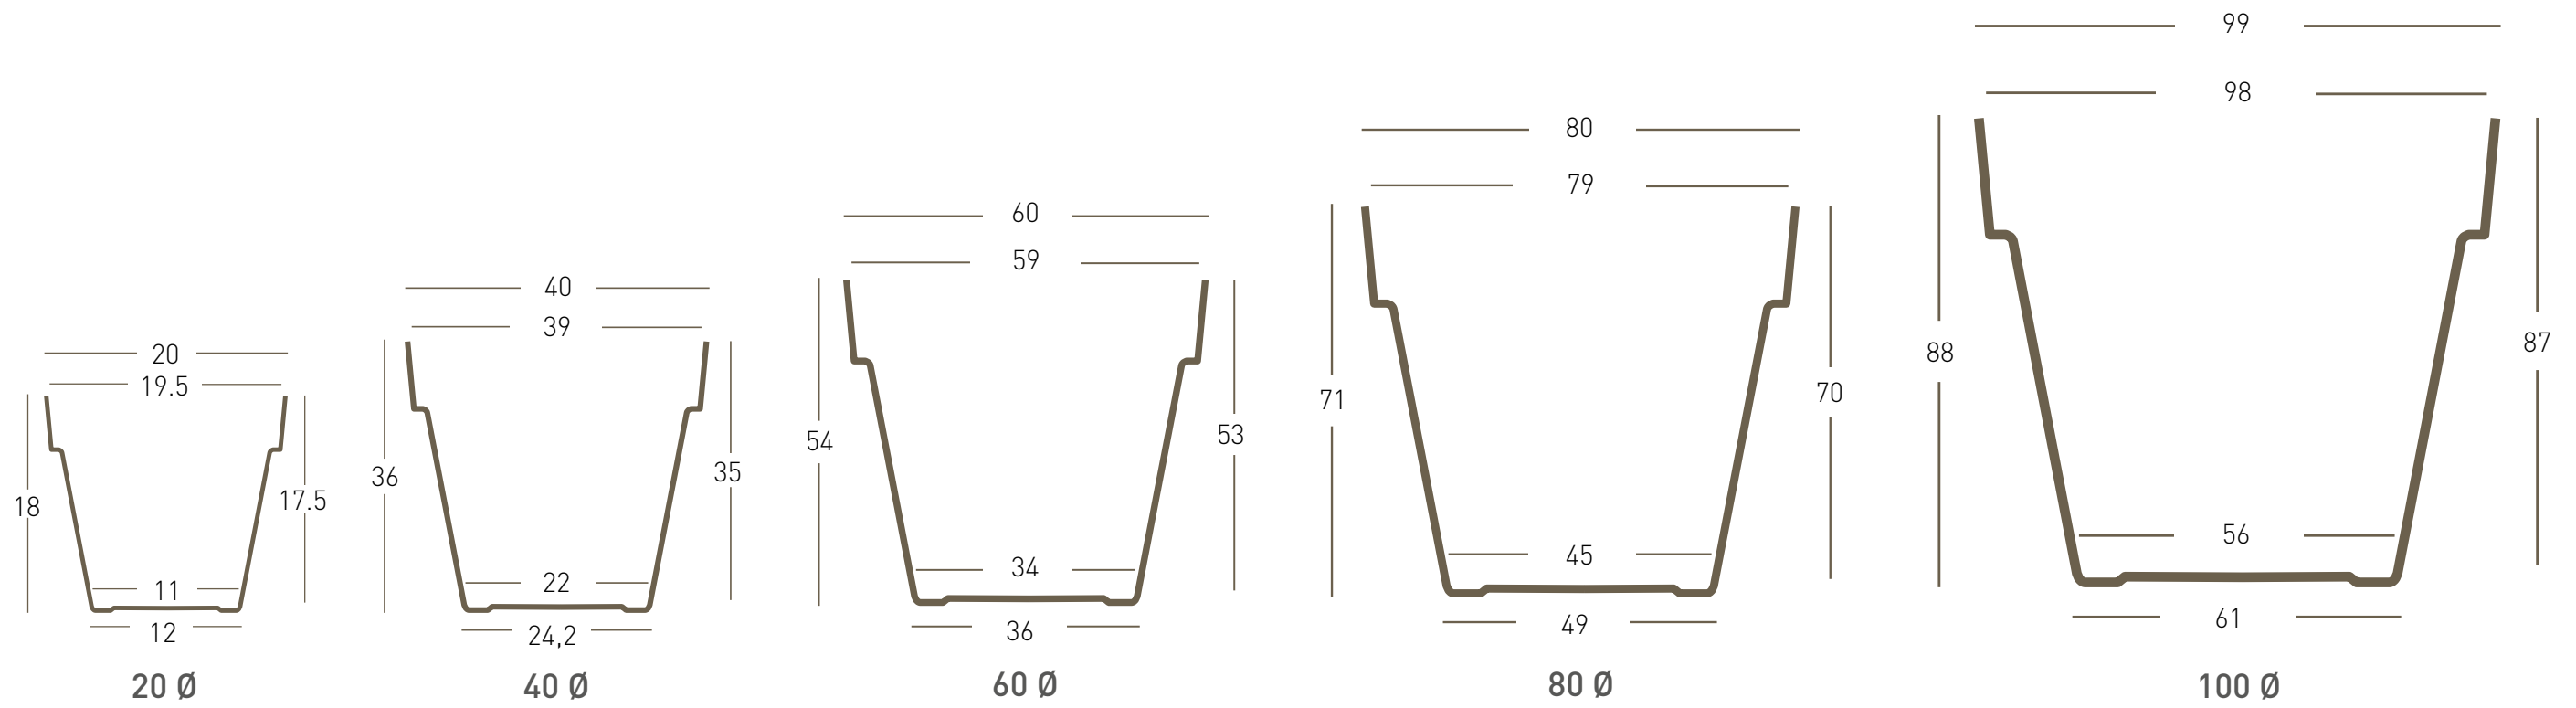

MEDIDAS DISPONIBLES