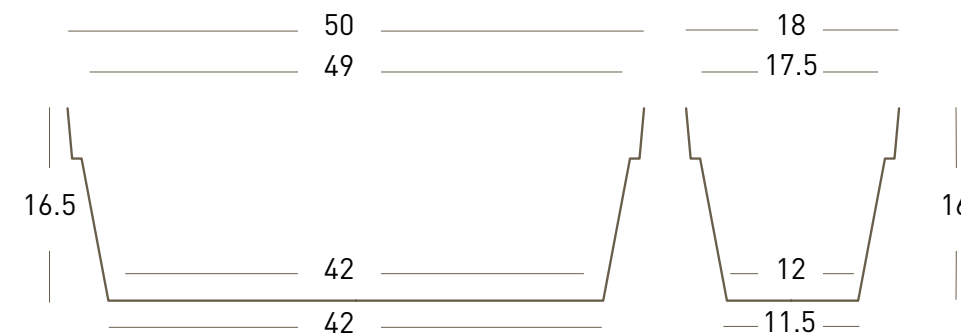

JARDINERA MITU PAC

Mitu es la línea juvenil y dinámica donde el color asume un rol protagónico, elemento indispensable cuando se desea respirar un aire de frescura y vivacidad. No se trata simplemente de macetas de formas y tamaños distintos, sino de una gama versátil, expresión de la creatividad y personalización de los espacios dedicados a la vida cotidiana.

COLORES DISPONIBLES

MARCA

INFO TÉCNICA

Reciclable 100%	Ultraligera	Antigolpes	Resistente a los rayos ultravioleta	Resistente a temperaturas de hasta -20°