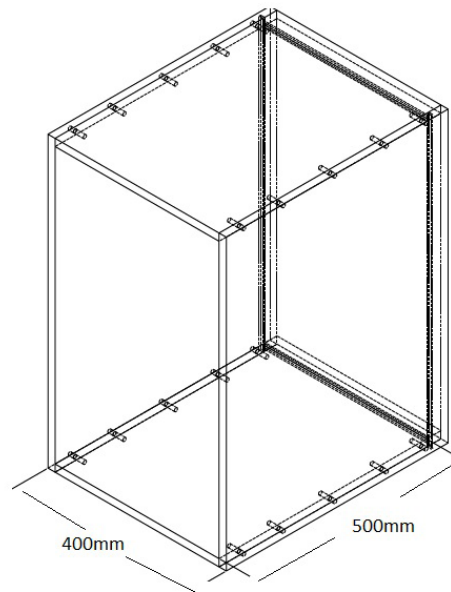

DETALLES / ESQUEMAS TÉCNICOS

CESTA VERDURAS CON CIERRE SUAVE
COD:1550140010850

SOLUCIONES PARA MUEBLES

DVP y sus nuevas alianzas con Empresas de Nivel Mundial, trae a Chile la más completa línea de cajones, bisagras y otras soluciones para muebles. Ahora podrás darle a tu espacio una variedad de soluciones con diseño innovador, precisión en movimientos sin ruidos, excelentes características de deslizamiento y mínimas fuerzas de aperturas con la mayor calidad que sólo DVP puede ofrecer.