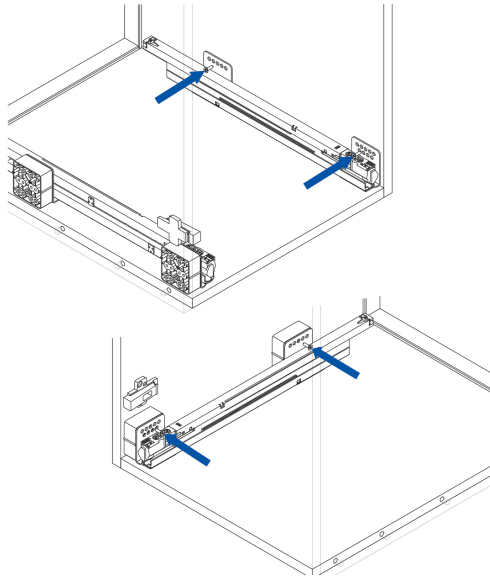

P.GUIDA DEPHT SLIDES	X
450	288
500	320