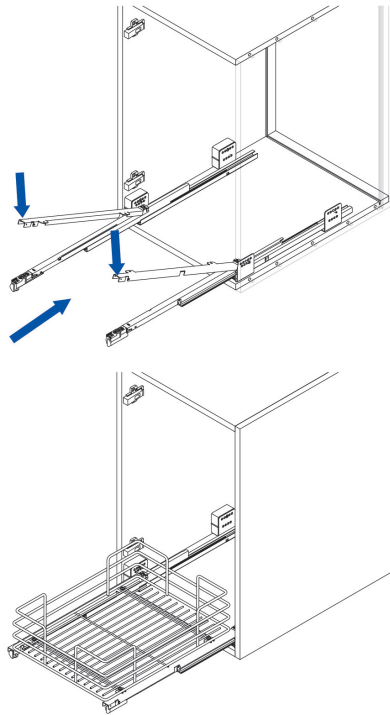

# CESTA VERDURAS CON CIERRE SUAVE

Accesorio porta detergentes para instalar dentro de un mueble mínimo de 300mm de ancho, con guías de extracción total con cierre suave.

562 2392 0000  
 ventas@dvp.cl  
 www.dvp.cl  
 Los Nogales 661, Lampa  
 Santiago - Chile

P.GUIDA DEPHT SLIDES	X
450	288
500	320

**CESTA VERDURAS CON CIERRE SUAVE**  
 COD:1550140010850

**SOLUCIONES PARA MUEBLES**