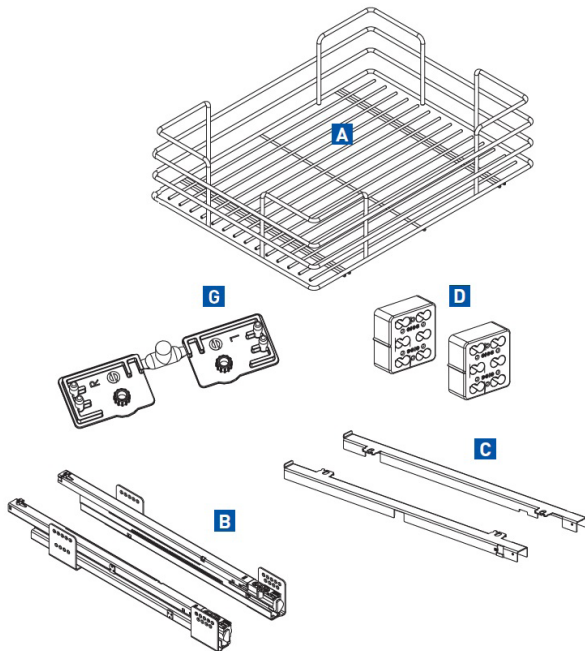

# CESTA VERDURAS CON CIERRE SUAVE

Accesorio porta detergentes para instalar dentro de un mueble mínimo de 300mm de ancho, con guías de extracción total con cierre suave.

## Observaciones

Accesorio para instalar en un mueble de 40cm de ancho.

MARCA	: Sige
FABRICACIÓN	: Italia
CATEGORÍA	: Organizadores
ACABADO	: Gris
CAPACIDAD / PESO	: 30 Kg
MEDIDAS	: 360 x 495 x 220 cm (Ancho x profundidad x alto)

## DETALLES / ESQUEMAS TÉCNICOS

CESTA VERDURAS CON CIERRE SUAVE  
COD:1550140010850