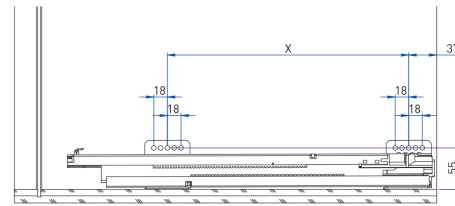

## Observaciones

Accesorio para instalar en un mueble de 40cm de ancho.

MARCA	: Sige
FABRICACIÓN	: Italia
CATEGORÍA	: Organizadores
ACABADO	: Gris
CAPACIDAD / PESO	: 30 Kg
MEDIDAS	: 360 x 495 x 220 cm (Ancho x profundidad x alto)

562 2392 0000  
 ventas@dvp.cl  
 www.dvp.cl  
 Los Nogales 661, Lampa  
 Santiago - Chile

P.GUIDA DEPHT SLIDES	X
450	288
500	320

**CESTA VERDURAS CON CIERRE SUAVE**  
 COD:1550140010850

**SOLUCIONES PARA MUEBLES**