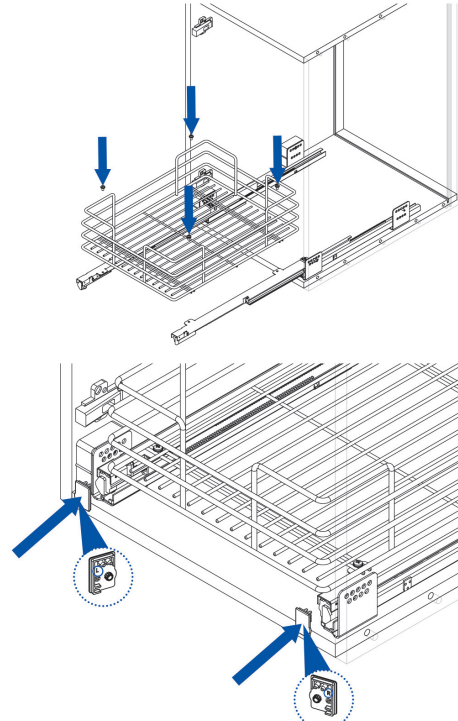

# CESTA VERDURAS CON CIERRE SUAVE

Accesorio porta detergentes para instalar dentro de un mueble mínimo de 300mm de ancho, con guías de extracción total con cierre suave.

562 2392 0000  
 ventas@dvp.cl  
 www.dvp.cl  
 Los Nogales 661, Lampa  
 Santiago - Chile

P.GUIDA DEPHT SLIDES	X
450	288
500	320

**CESTA VERDURAS CON CIERRE SUAVE**  
 COD:1550140010850

**SOLUCIONES PARA MUEBLES**