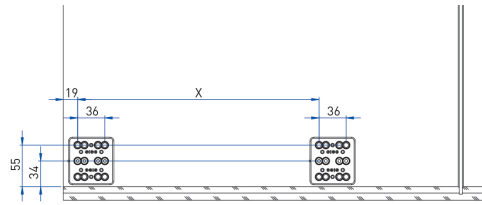

P.GUIDA DEPHT SLIDES	X
450	288
500	320