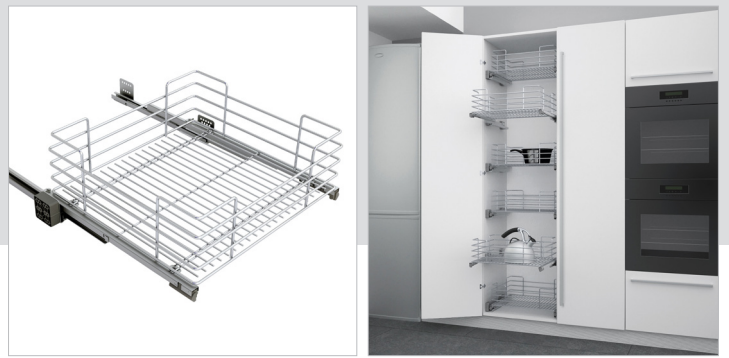

# CESTA VERDURAS CON CIERRE SUAVE

Accesorio porta detergentes para instalar dentro de un mueble mínimo de 300mm de ancho, con guías de extracción total con cierre suave.

## Observaciones

Accesorio para instalar en un mueble de 40cm de ancho.

MARCA	: Sige
FABRICACIÓN	: Italia
CATEGORÍA	: Organizadores
ACABADO	: Gris
CAPACIDAD / PESO	: 30 Kg
MEDIDAS	: 360 x 495 x 220 cm (Ancho x profundidad x alto)