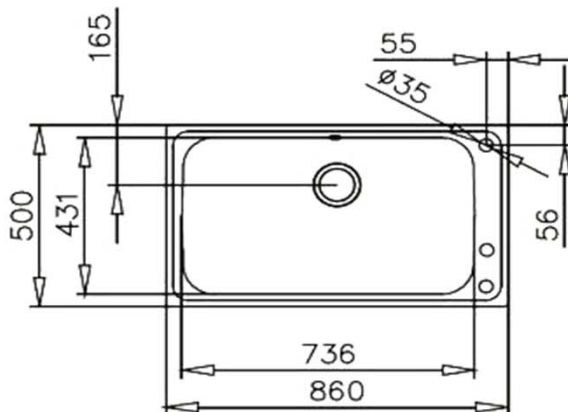

# Bahía 1C Plus

- » Material: Acero Inoxidable AISI-304 (18/10)
- » Dimensiones Lavaplatos: 860 x 500 mm.
- » Dimensiones Cubeta: 736 x 431 x 200 mm.
- » Profundidad cubeta: 200 mm.
- » Instalación: Empotrado
- » Accesorios: Válvula automática de 3 1/2" + Sifón + Rebalse redondo
- » Incluye: Colador de acero inoxidable + Dispensador de Jabón + Tabla para cortar de madera
- » Espesor de acero: 1,0 mm.
- » Sello CE - Producto cumple Norma Europea EN-13310

## Diagrama de instalación