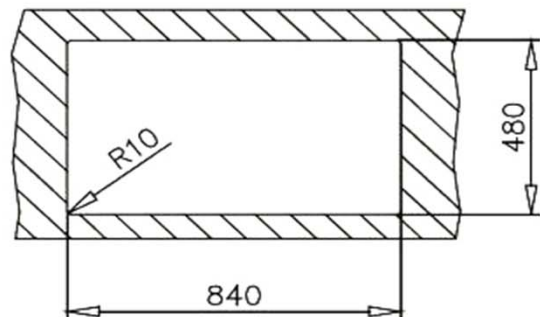

# Bahía 1C Plus

- » Material: Acero Inoxidable AISI-304 (18/10)
- » Dimensiones Lavaplatos: 860 x 500 mm.
- » Dimensiones Cubeta: 736 x 431 x 200 mm.
- » Profundidad cubeta: 200 mm.
- » Instalación: Empotrado
- » Accesorios: Válvula automática de 3 1/2" + Sifón + Rebalse redondo
- » Incluye: Colador de acero inoxidable + Dispensador de Jabón + Tabla para cortar de madera
- » Espesor de acero: 1,0 mm.
- » Sello CE - Producto cumple Norma Europea EN-13310

## Diagrama de instalación