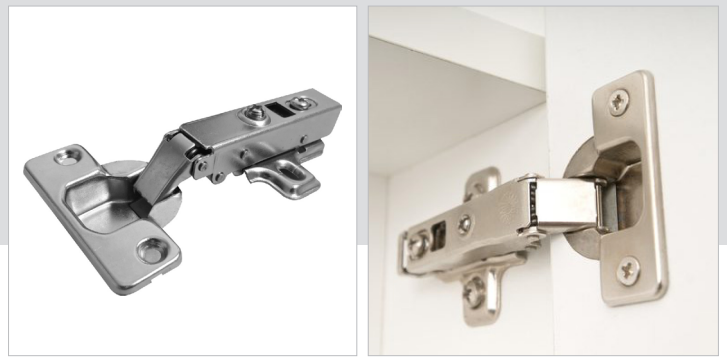

# BISAGRA DVP CIERRE SUAVE

Bisagra en sus versiones recta, curva, semicurva, rincon, 155° grados. Con tornillos, sistema clip.

Observaciones  
Sin observaciones.

MARCA	: DVP
FABRICACIÓN	: China
CATEGORÍA	: Bisagras
ACABADO	: Zincada
CAPACIDAD / PESO	: 50.000 Ciclos
MEDIDAS	: -----