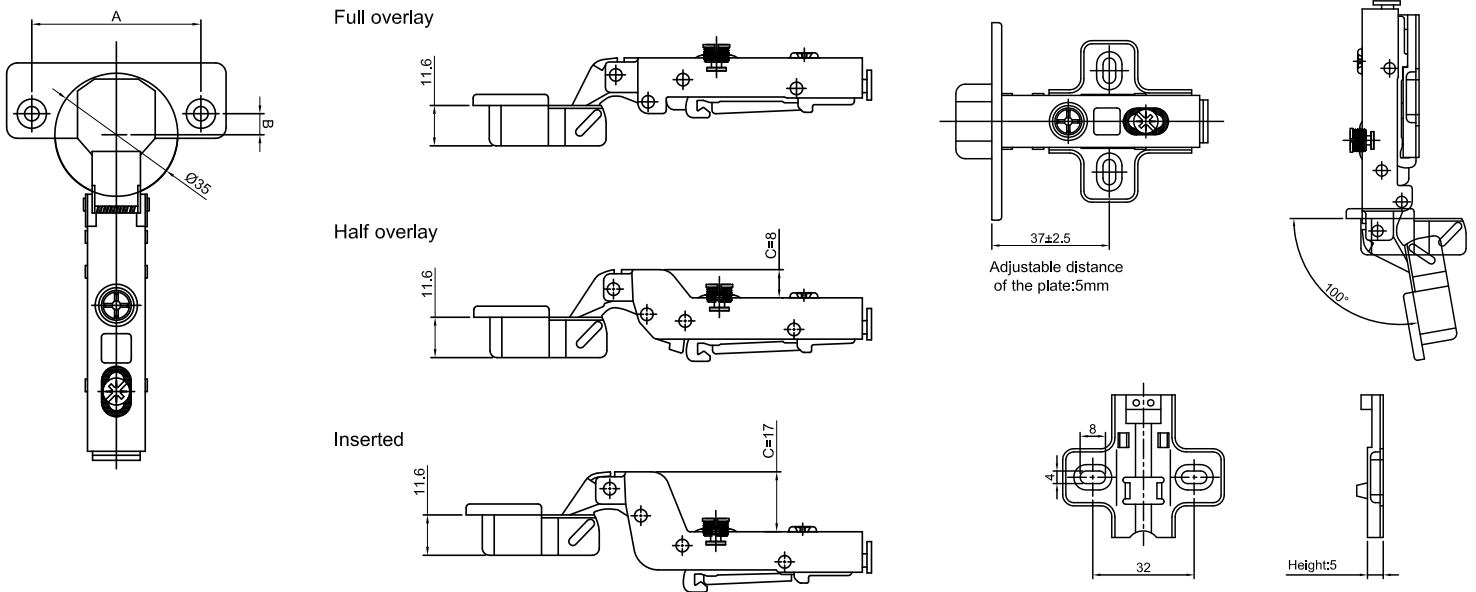

# BISAGRA DVP CIERRE SUAVE

Bisagra en sus versiones recta, curva, semicurva, rincon, 155° grados. Con tornillos, sistema clip.

Observaciones  
Sin observaciones.

MARCA	: DVP
FABRICACIÓN	: China
CATEGORÍA	: Bisagras
ACABADO	: Zincada
CAPACIDAD / PESO	: 50.000 Ciclos
MEDIDAS	: -----

## DETALLES / ESQUEMAS TÉCNICOS

BISAGRA DVP CIERRE SUAVE  
COD: 1560110001890 / 1560110005890  
1560110006890 / 1560110007890  
1560110008890

www.dvp.cl