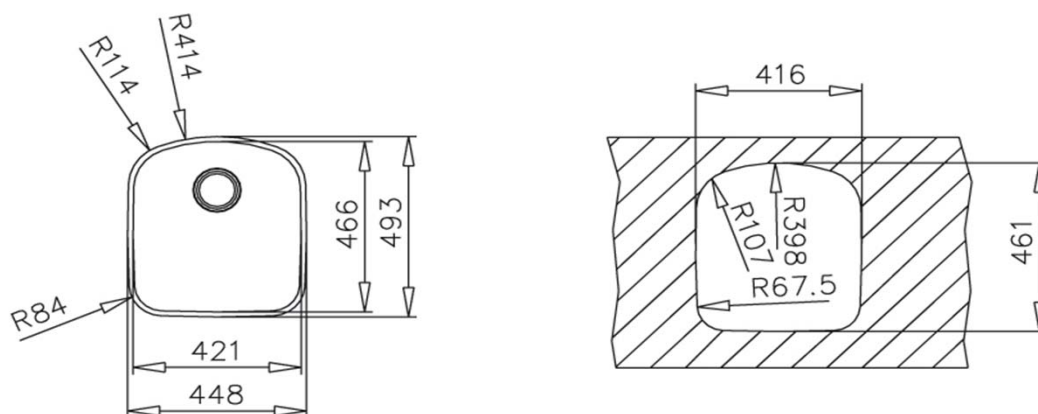

BE 42.46 D

- » Material: Acero Inoxidable AISI-304 (18/10)
- » Dimensiones Lavaplatos: 448 x 493 mm.
- » Dimension Cubeta: 421 x 466
- » Profundidad cubeta: 250 mm.
- » Instalación: Bajo encimera
- » **Accesorios: Válvula 3 1/2" + Rebalse redondo. + Sifón y Completo sistema de conexión.**
- » Espesor de acero cubeta: 1,0 mm.
- » Sello CE - Producto cumple Norma Europea EN-13310

Incluye Sifón
+ Fittings Salva
Espacio y
Toma de
Lavavajillas

Diagrama de instalación

Accesorios incluidos

1 Válvula 3 1/2"
Con rebalse en la cubeta

Sifón / Fitting Salva espacio / T Lavavajilla
Salida en curva para ahorra espacio

Códigos de producto

10125069

Códigos EAN

8421152033449