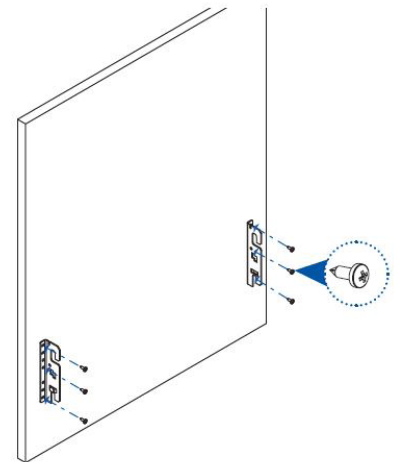

DETALLES / ESQUEMAS TÉCNICOS

BASURE DOBLE CIERRE SUAVE 70LTS
COD:1550140011850

SOLUCIONES PARA MUEBLES

DVP y sus nuevas alianzas con Empresas de Nivel Mundial, trae a Chile la más completa línea de cajones, bisagras y otras soluciones para muebles. Ahora podrás darle a tu espacio una variedad de soluciones con diseño innovador, precisión en movimientos sin ruidos, excelentes características de deslizamiento y mínimas fuerzas de aperturas con la mayor calidad que sólo DVP puede ofrecer.

www.dvp.cl