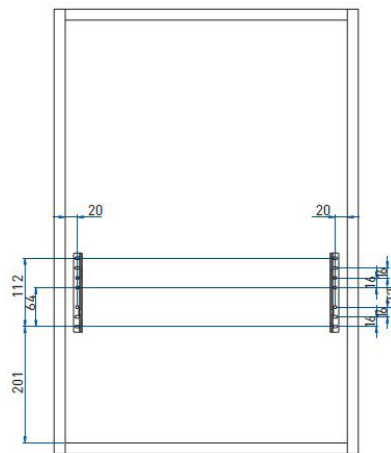

DETALLES / ESQUEMAS TÉCNICOS

BASURE DOBLE CIERRE SUAVE 70LTS
COD:1550140011850

SOLUCIONES PARA MUEBLES

DVP y sus nuevas alianzas con Empresas de Nivel Mundial, trae a Chile la más completa línea de cajones, bisagras y otras soluciones para muebles. Ahora podrás darle a tu espacio una variedad de soluciones con diseño innovador, precisión en movimientos sin ruidos, excelentes características de deslizamiento y mínimas fuerzas de aperturas con la mayor calidad que sólo DVP puede ofrecer.

www.dvp.cl