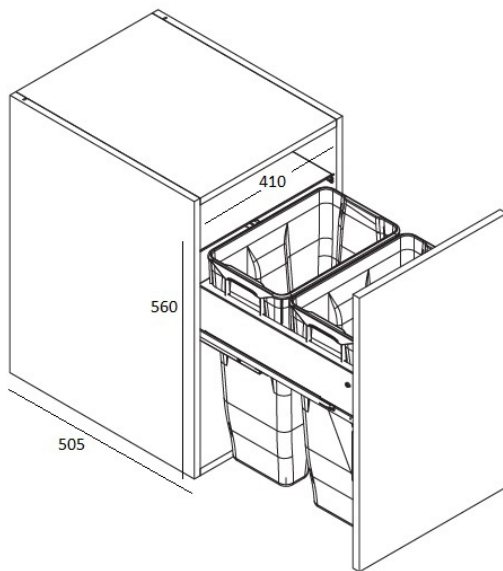

DETALLES / ESQUEMAS TÉCNICOS

BASURE DOBLE CIERRE SUAVE 70LTS
COD:1550140011850

SOLUCIONES PARA MUEBLES

DVP y sus nuevas alianzas con Empresas de Nivel Mundial, trae a Chile la más completa línea de cajones, bisagras y otras soluciones para muebles. Ahora podrás darle a tu espacio una variedad de soluciones con diseño innovador, precisión en movimientos sin ruidos, excelentes características de deslizamiento y mínimas fuerzas de aperturas con la mayor calidad que sólo DVP puede ofrecer.

www.dvp.cl