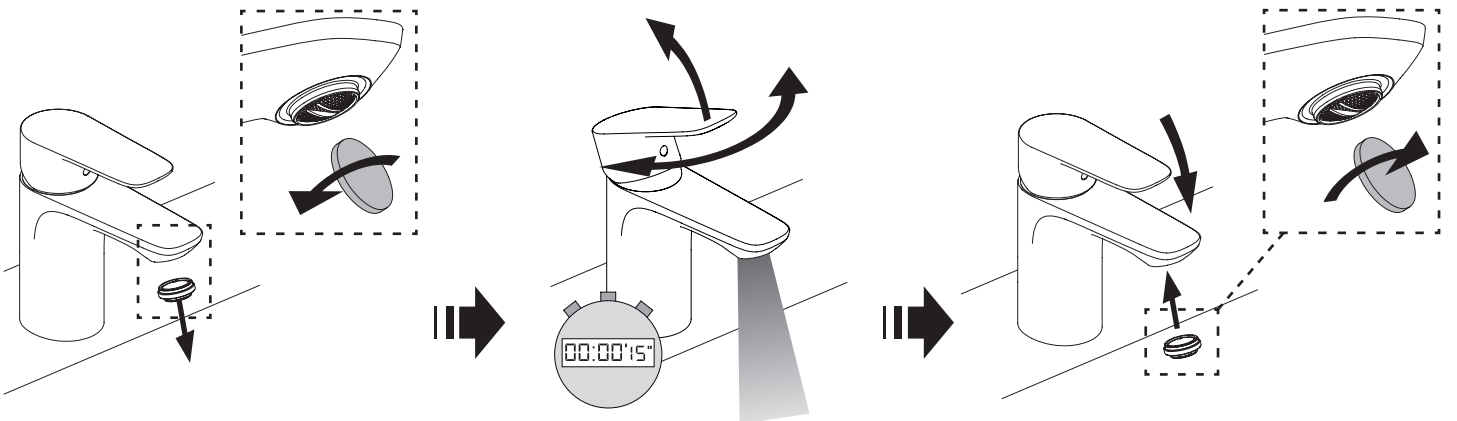

**KOHLER®**

*ALEO*

	<b>P</b>	Bar	0.5 < <b>3</b> < 6
	<b>T</b>	°C	55 < <b>60</b> < 65

1

2

3

THE BOLD LOOK  
OF **KOHLER**®

México: 001-877-680-1310  
[la.kohler.com](http://la.kohler.com)  
©2014 Kohler Co.