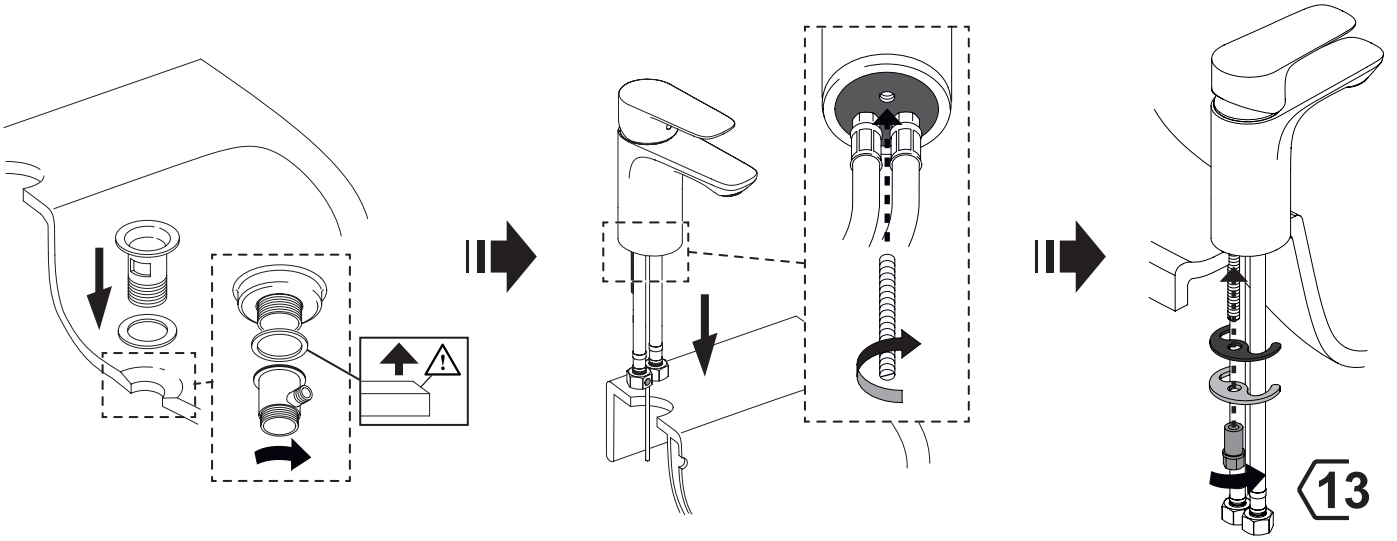

**KOHLER®**

*ALEO*

	<b>P</b>	Bar	0.5 < <b>3</b> < 6
	<b>T</b>	°C	55 < <b>60</b> < 65

1

2

3

THE BOLD LOOK  
OF **KOHLER**®

México: 001-877-680-1310  
[la.kohler.com](http://la.kohler.com)  
©2014 Kohler Co.