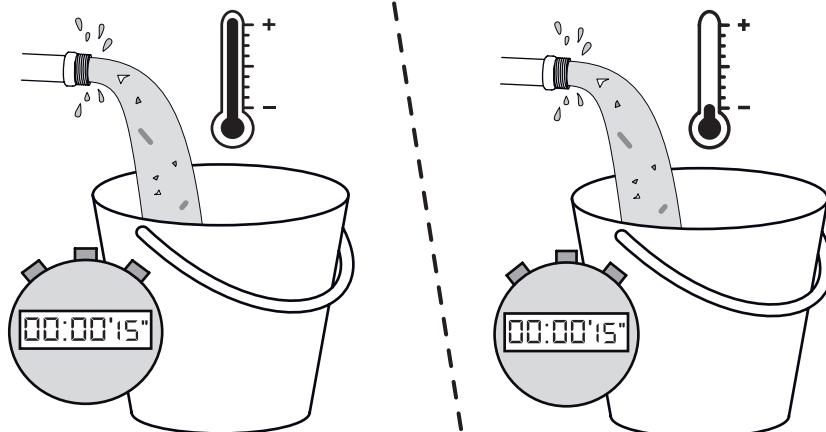

**KOHLER®**

*ALEO*

	<b>P</b>	Bar	0.5 < <b>3</b> < 6
	<b>T</b>	°C	55 < <b>60</b> < 65

1

2

3

THE BOLD LOOK  
OF **KOHLER**®

México: 001-877-680-1310  
[la.kohler.com](http://la.kohler.com)  
©2014 Kohler Co.