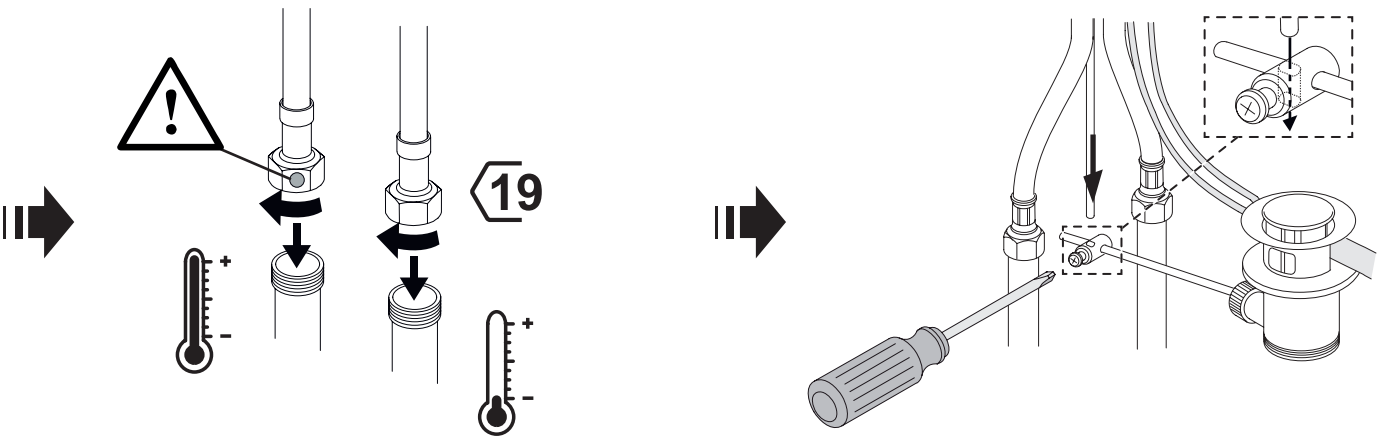

**KOHLER®**

*ALEO*

	<b>P</b>	Bar	0.5 < <b>3</b> < 6
	<b>T</b>	°C	55 < <b>60</b> < 65

1

2

3

THE BOLD LOOK  
OF **KOHLER**®

México: 001-877-680-1310  
[la.kohler.com](http://la.kohler.com)  
©2014 Kohler Co.